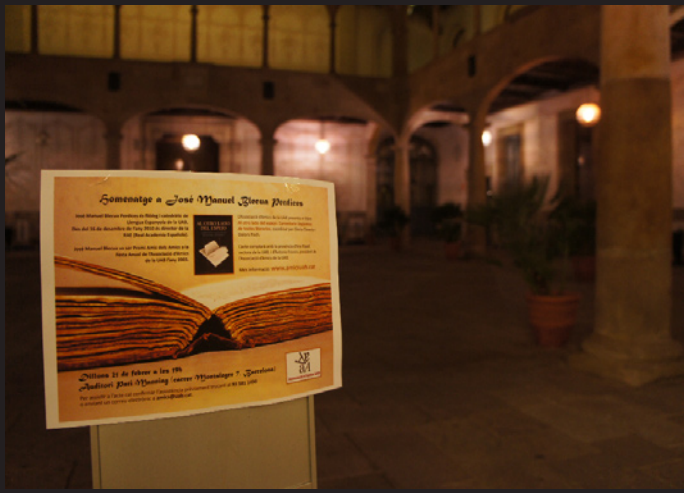

L'homenatge a José Manuel Blecua Perdices, en imatges

21 de febrer de 2011

AL OTRO LADO DEL ESPEJO

COMENTARIO LINGÜÍSTICO
DE TEXTOS LITERARIOS

HOMENAJE A
JOSÉ MANUEL BLECUA PERDICES

COORDINADORAS
GLORIA CLAVERÍA, DOLORS POCH