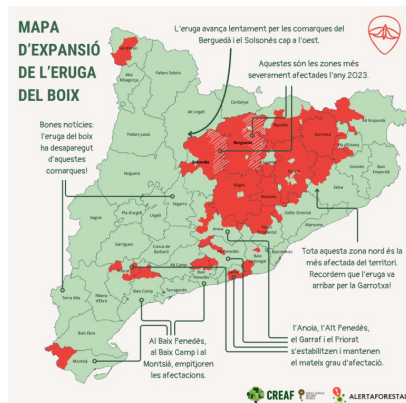

L'expansió de l'eruga del boix!

Heu vist aquests dies papallones blanques que sobrevolen en massa les boixedes? Doncs esteu en el mapa de la conquesta de l'eruga i papallona del boix, una espècie invasora que s'ha convertit en plaga!