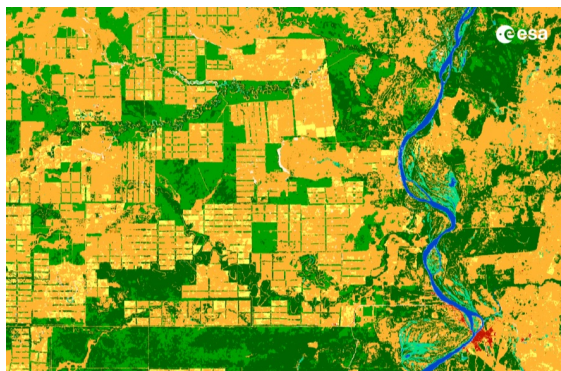

biodiversitat, fer retornar gent a l'entorn rural pot ser vist com una amenaça per la conservació de la natura.

[+ INFO](#)

CANVI GLOBAL

Millorar els models climàtics és possible gràcies a uns nous mapes d'usos i cobertes del sòl d'alta resolució

8 de juliol de 2024

L'Agència Espacial Europea (ESA) publica uns nous mapes d'usos i cobertes del terra amb una resolució deu vegades superior als fins ara existents.

[+ INFO](#)