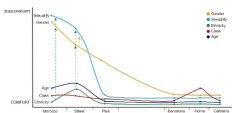

"Geografies de la Interseccionalitat. L'accés de la joventut a l'espai públic de Manresa", tesi doctoral de **Maria Rodó de Zárate**, dirigida pel Dr. **Mireia Baylina** i llegida al Departament de Geografia de la

UAB. **[+]**