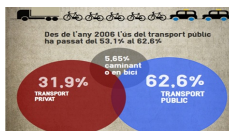

situació...[+]

El GEMOTT participa en un estudi de la UAB sobre la mobilitat i transport pública

Torna a augmentar l'ús del transport públic per venir a la UAB. El 62,6% de la comunitat UAB utilitza el transport públic per venir a la UAB (a... [+]