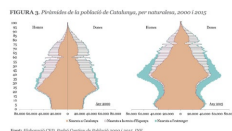

[Domingo, Andreu](#): "Resiliència i estrès demogràfic a la Catalunya del segle XXI": *Revista Perspectives Demogràfiques*, abril 2016. [±]

[Lojo, Aureli](#) (2016). Chinese tourism in Spain: An analysis of the tourism product, attractions and itineraries offered by the Chinese travel agencies. *Cuadernos de Turismo*, (37), 243-268. <http://doi.org/http://dx.doi.org/10.6018/turismo.37.256231> [±]