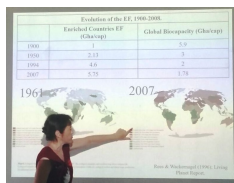

Workshop Turismo sostenible en ambientes frágiles (Maldivas-2017)

La profesora Asunción Blanco Romero i la doctoranda Gabriela Rodríguez Jácome (del grup TUDISTAR) han participat, per segon any consecutiu, en el "Workshop Turismo sostenible en ambientes frágiles: sostenibilidad y desarrollo en el contexto insular", que se llevó a cabo en las islas Maldivas del 13 al 21 de... [+]

Tertúlia de recerca