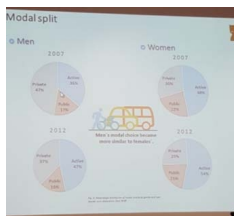

Carme Miralles-Guasch participa en la Jornada sobre Mobilitat i Gènere a la Universitat Politècnica de València

El darrer 15 de maig de 2017 es celebrà, a l'Escola Tècnica Superior d'Enginyers de Camins, Canals i Ports de la Universitat Politècnica de València, la **Jornada sobre Mobilitat i Gènere**, organitzada per la *Càtedra Transport i Societat* i promoguda per la Conselleria d'Habitatge, Obres Públiques i Vertebració del Territori de la Generalitat Valenciana. [+]