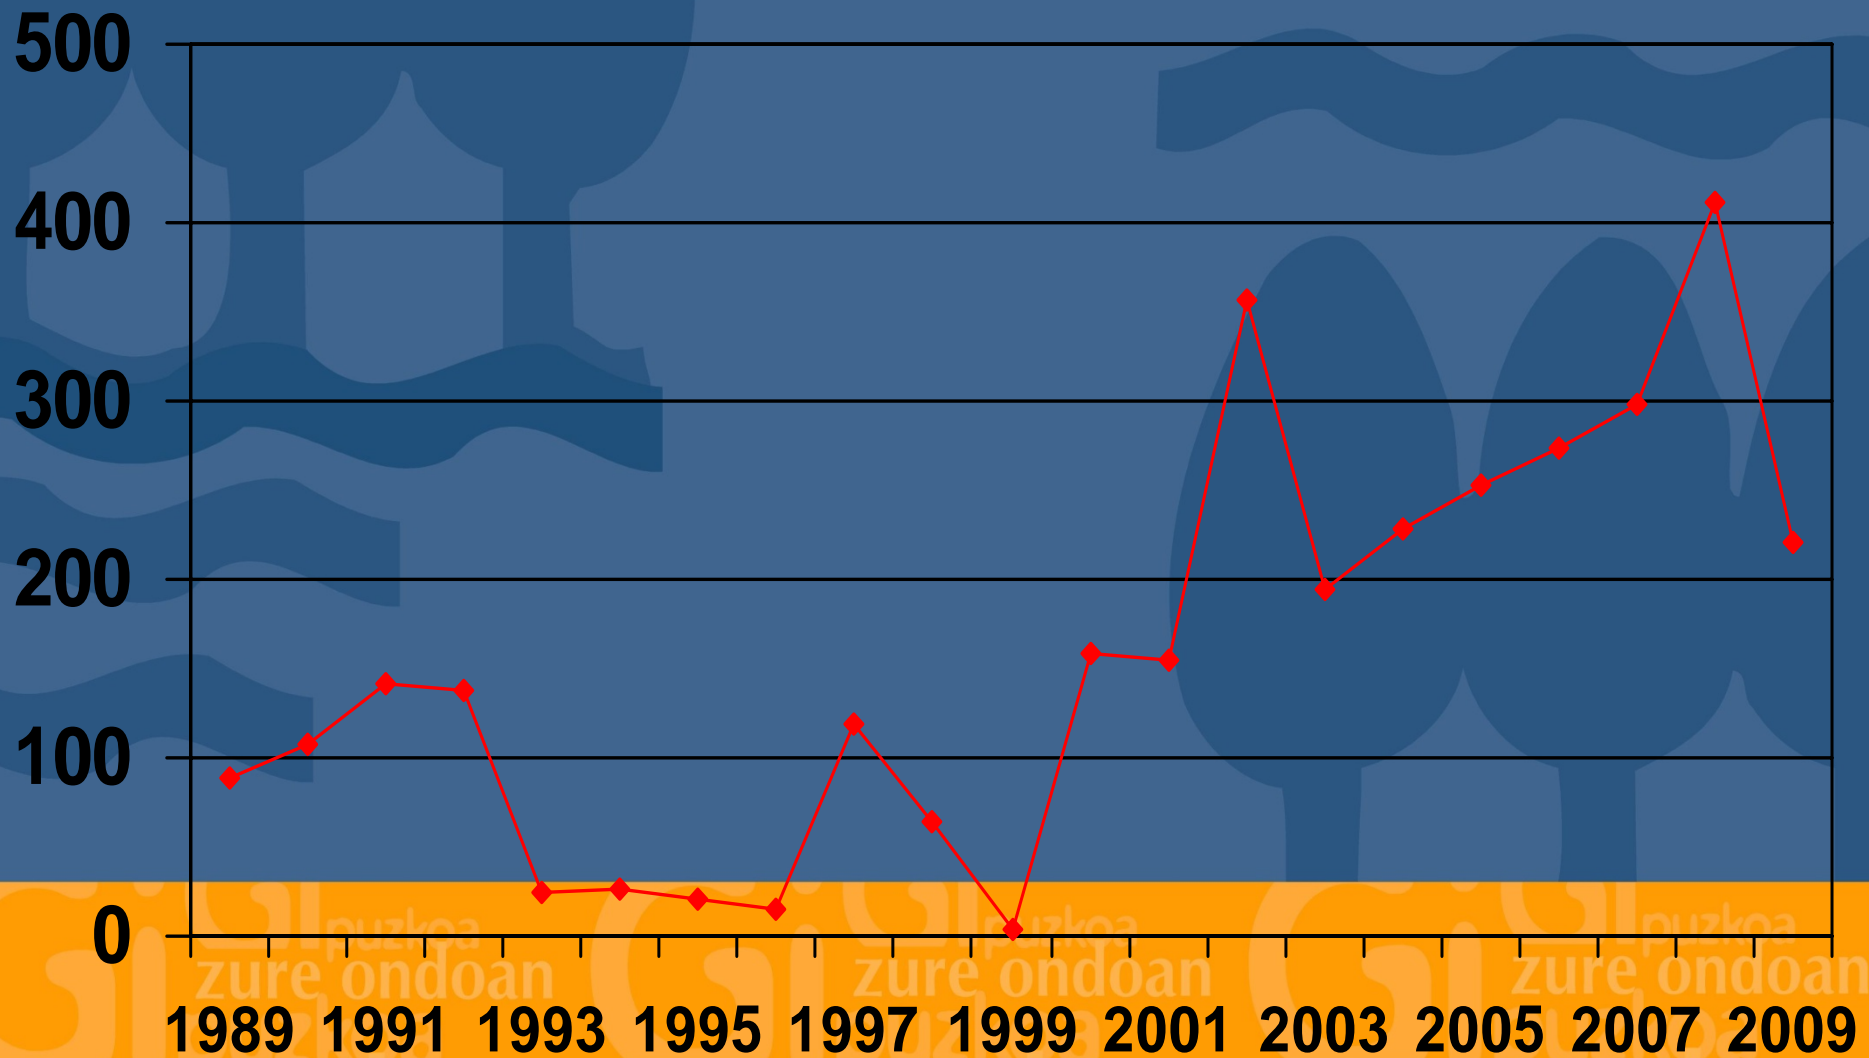

ayudas de ACCESIBILIDAD