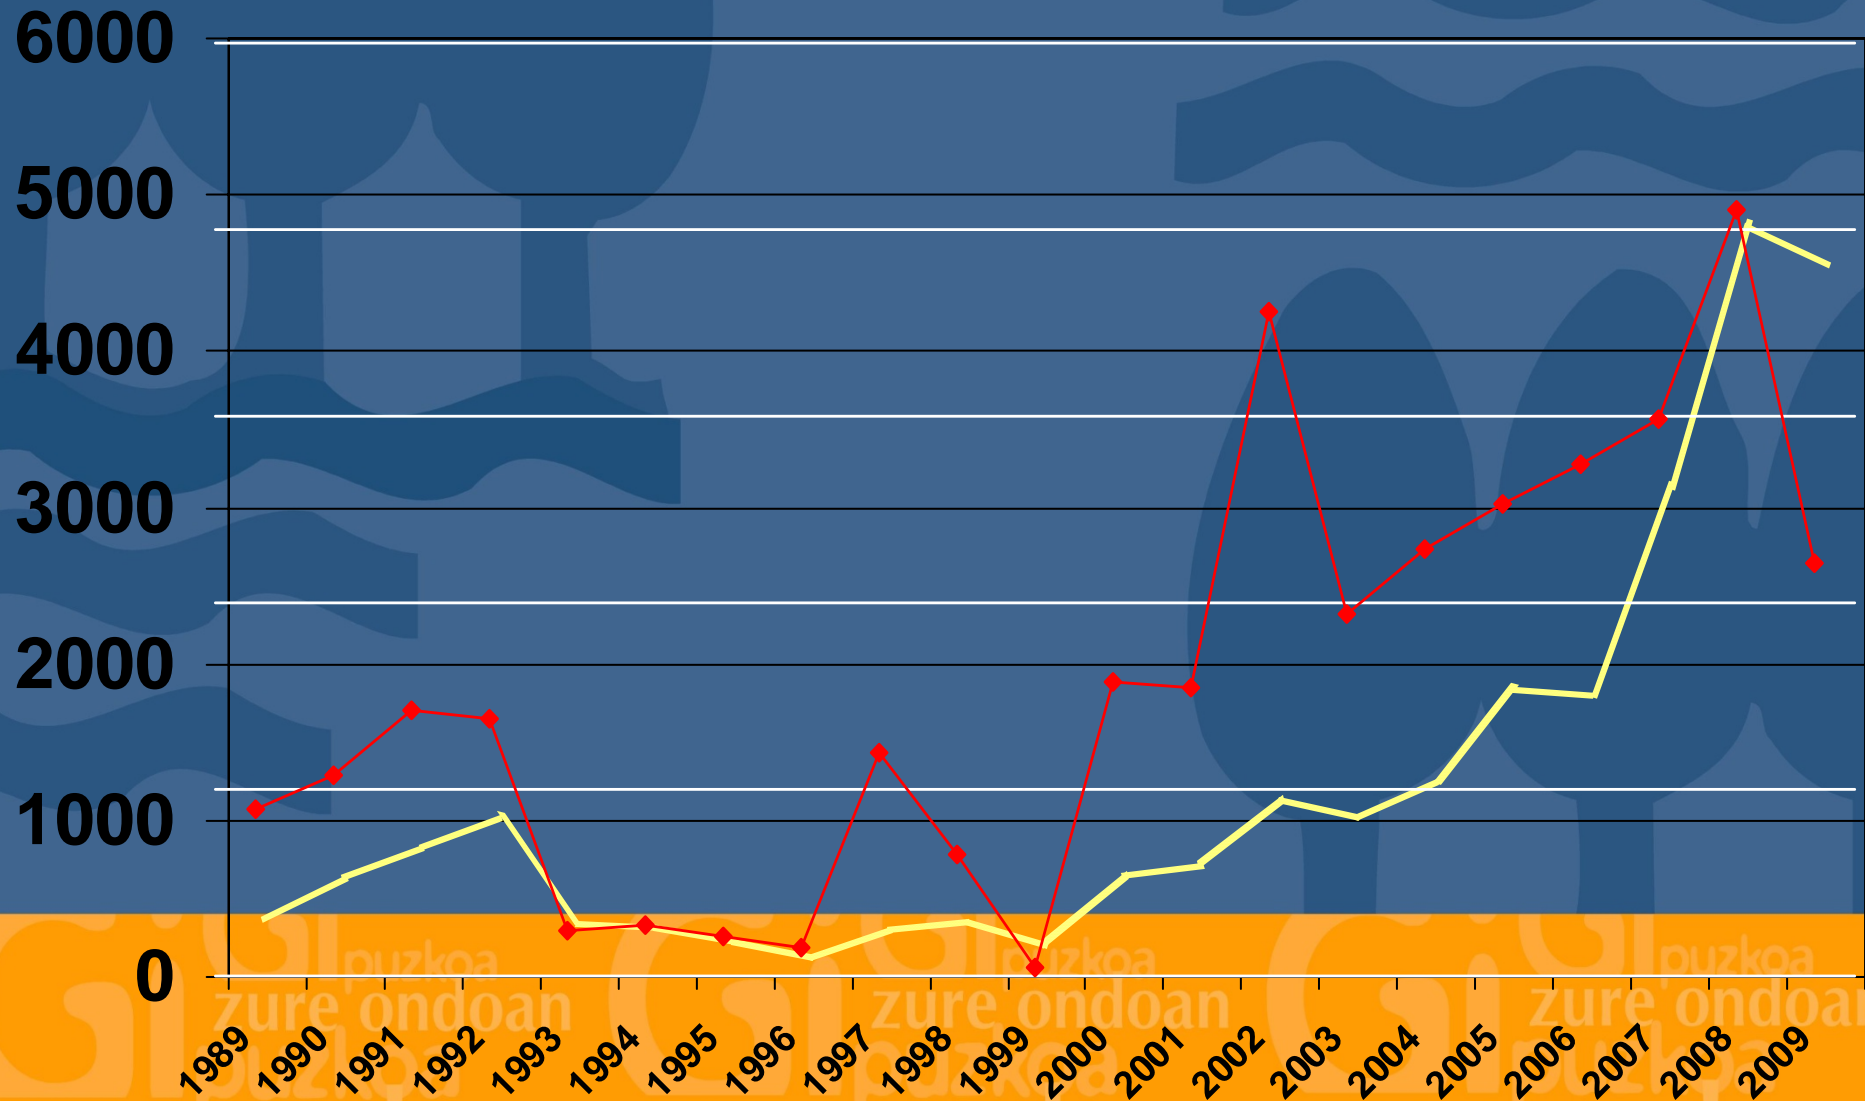

LOS INICIOS

- El programa se inició en 1989 con personal propio: un técnico y un administrativo.
- Se concediendo 374 ayudas, por un importe de 487.416,90 €.
- De esta cantidad, casi el 50% estuvo destinado a 89 obras de accesibilidad.
- Se iniciaron las concesiones de stock (2).

SITUACIÓN ACTUAL

- En 2010 el programa cuenta con 2 técnicos y dos administrativos, y el personal contratado de ETXETEK.
- En 2009 se concediendo 4.558 ayudas, con un presupuesto de 3.700.000,00 €.
- De esta cantidad, casi el 33% estuvo destinado a 221 obras de accesibilidad.
- Se hicieron 1131 concesiones de stock.

nº ayudas / año

Evolución presupuestaria (en millones de euros)

ayudas de ACCESIBILIDAD

nº ayudas totales / accesibilidad

evolución presupuesto accesibilidad (millares de euros)

Evolución presupuestaria (en millones de euros)

RESUMEN

- En 21 años el programa ha concedido 25.679 ayudas por un importe total de 22.860.038,55 €
- De estas 25.679 ayudas, 3.301 (12,85%) han sido ayudas para la accesibilidad, por un importe de 8.279.814 € (36,18% del total del dinero gastado) .
- Estas 3.301 ayudas representan el 32,40% de las ayudas no recuperables.
- Se hicieron 1131 concesiones de stock.