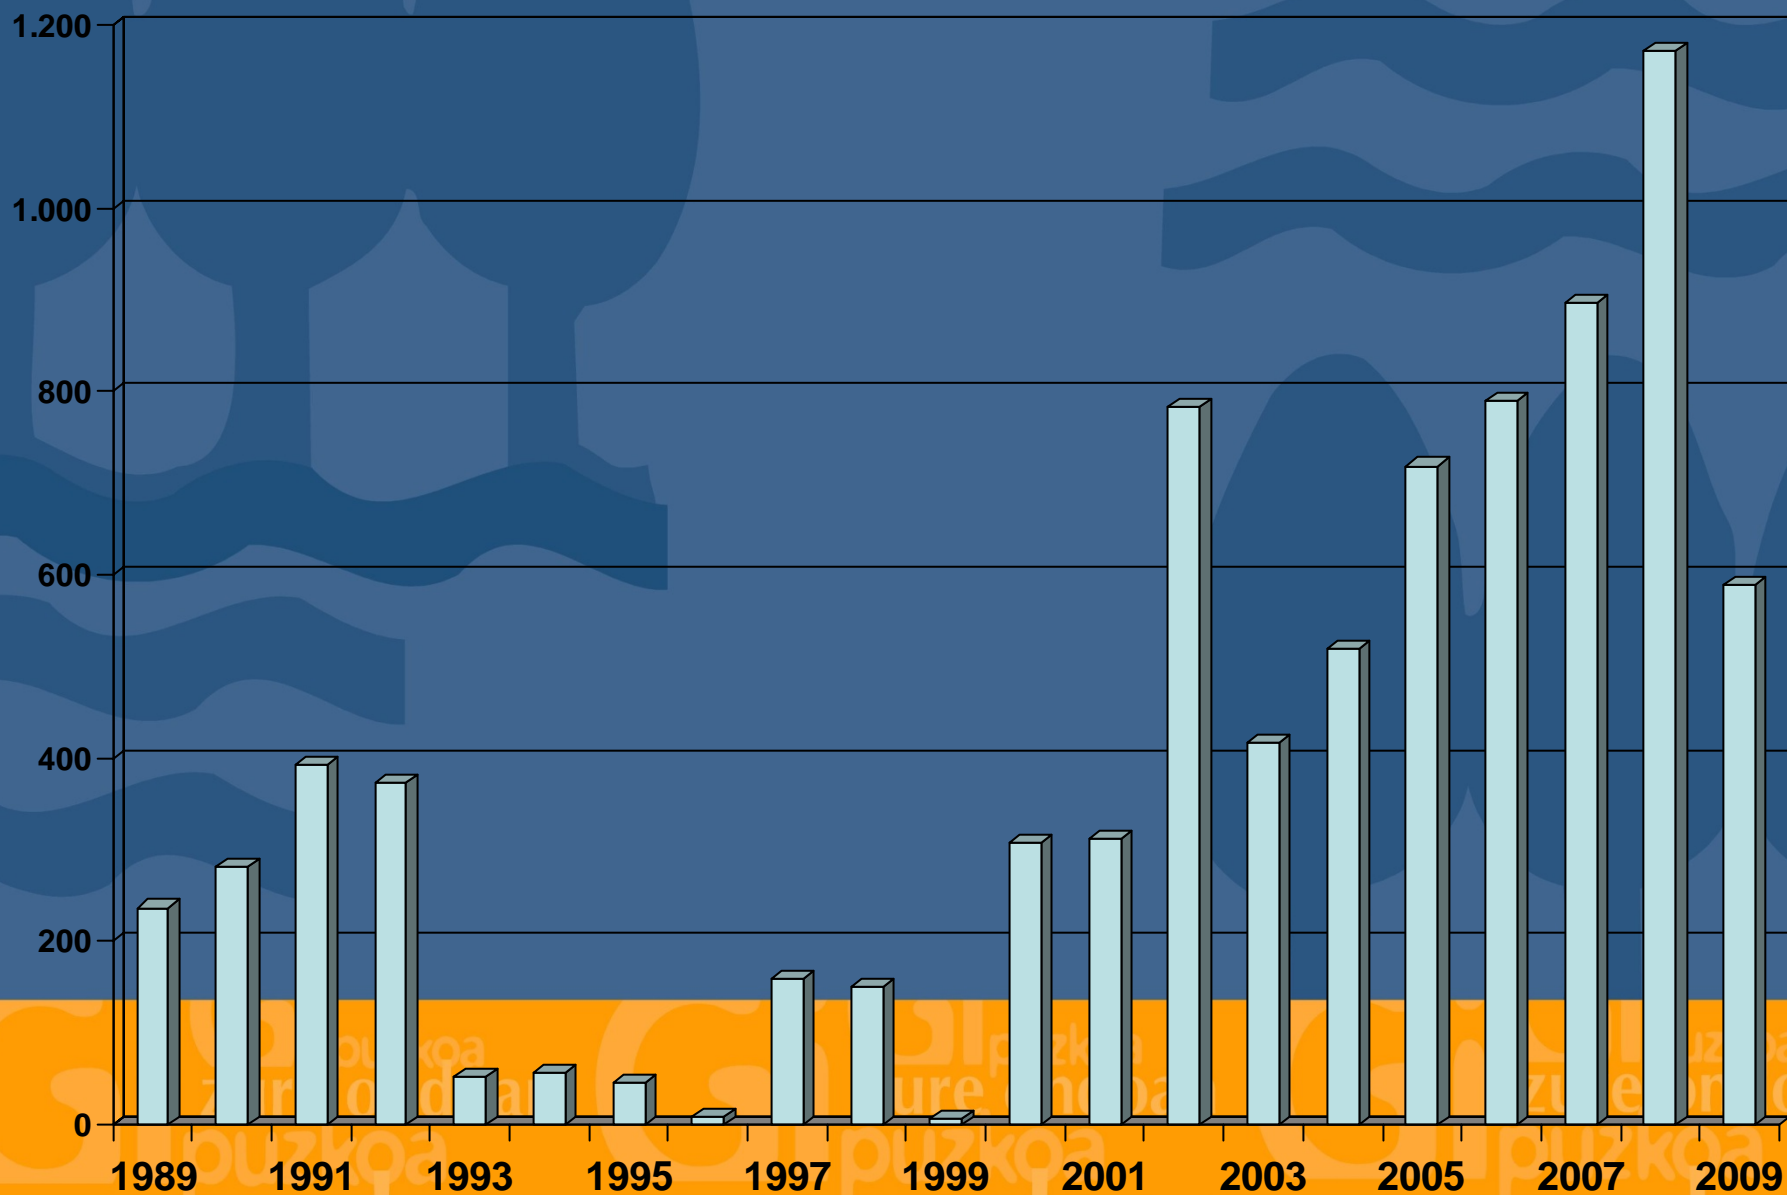

LOS INICIOS

- El programa se inició en 1989 con personal propio: un técnico y un administrativo.
- Se concediendo 374 ayudas, por un importe de 487.416,90 €.
- De esta cantidad, casi el 50% estuvo destinado a 89 obras de accesibilidad.
- Se iniciaron las concesiones de stock (2).

SITUACIÓN ACTUAL

- En 2010 el programa cuenta con 2 técnicos y dos administrativos, y el personal contratado de ETXETEK.
- En 2009 se concediendo 4.558 ayudas, con un presupuesto de 3.700.000,00 €.
- De esta cantidad, casi el 33% estuvo destinado a 221 obras de accesibilidad.
- Se hicieron 1131 concesiones de stock.

nº ayudas / año

Evolución presupuestaria (en millones de euros)

ayudas de ACCESIBILIDAD

nº ayudas totales / accesibilidad

evolución presupuesto accesibilidad (millares de euros)

Evolución presupuestaria (en millones de euros)

RESUMEN

- En 21 años el programa ha concedido 25.679 ayudas por un importe total de 22.860.038,55 €
- De estas 25.679 ayudas, 3.301 (12,85%) han sido ayudas para la accesibilidad, por un importe de 8.279.814 € (36,18% del total del dinero gastado) .
- Estas 3.301 ayudas representan el 32,40% de las ayudas no recuperables.
- Se hicieron 1131 concesiones de stock.