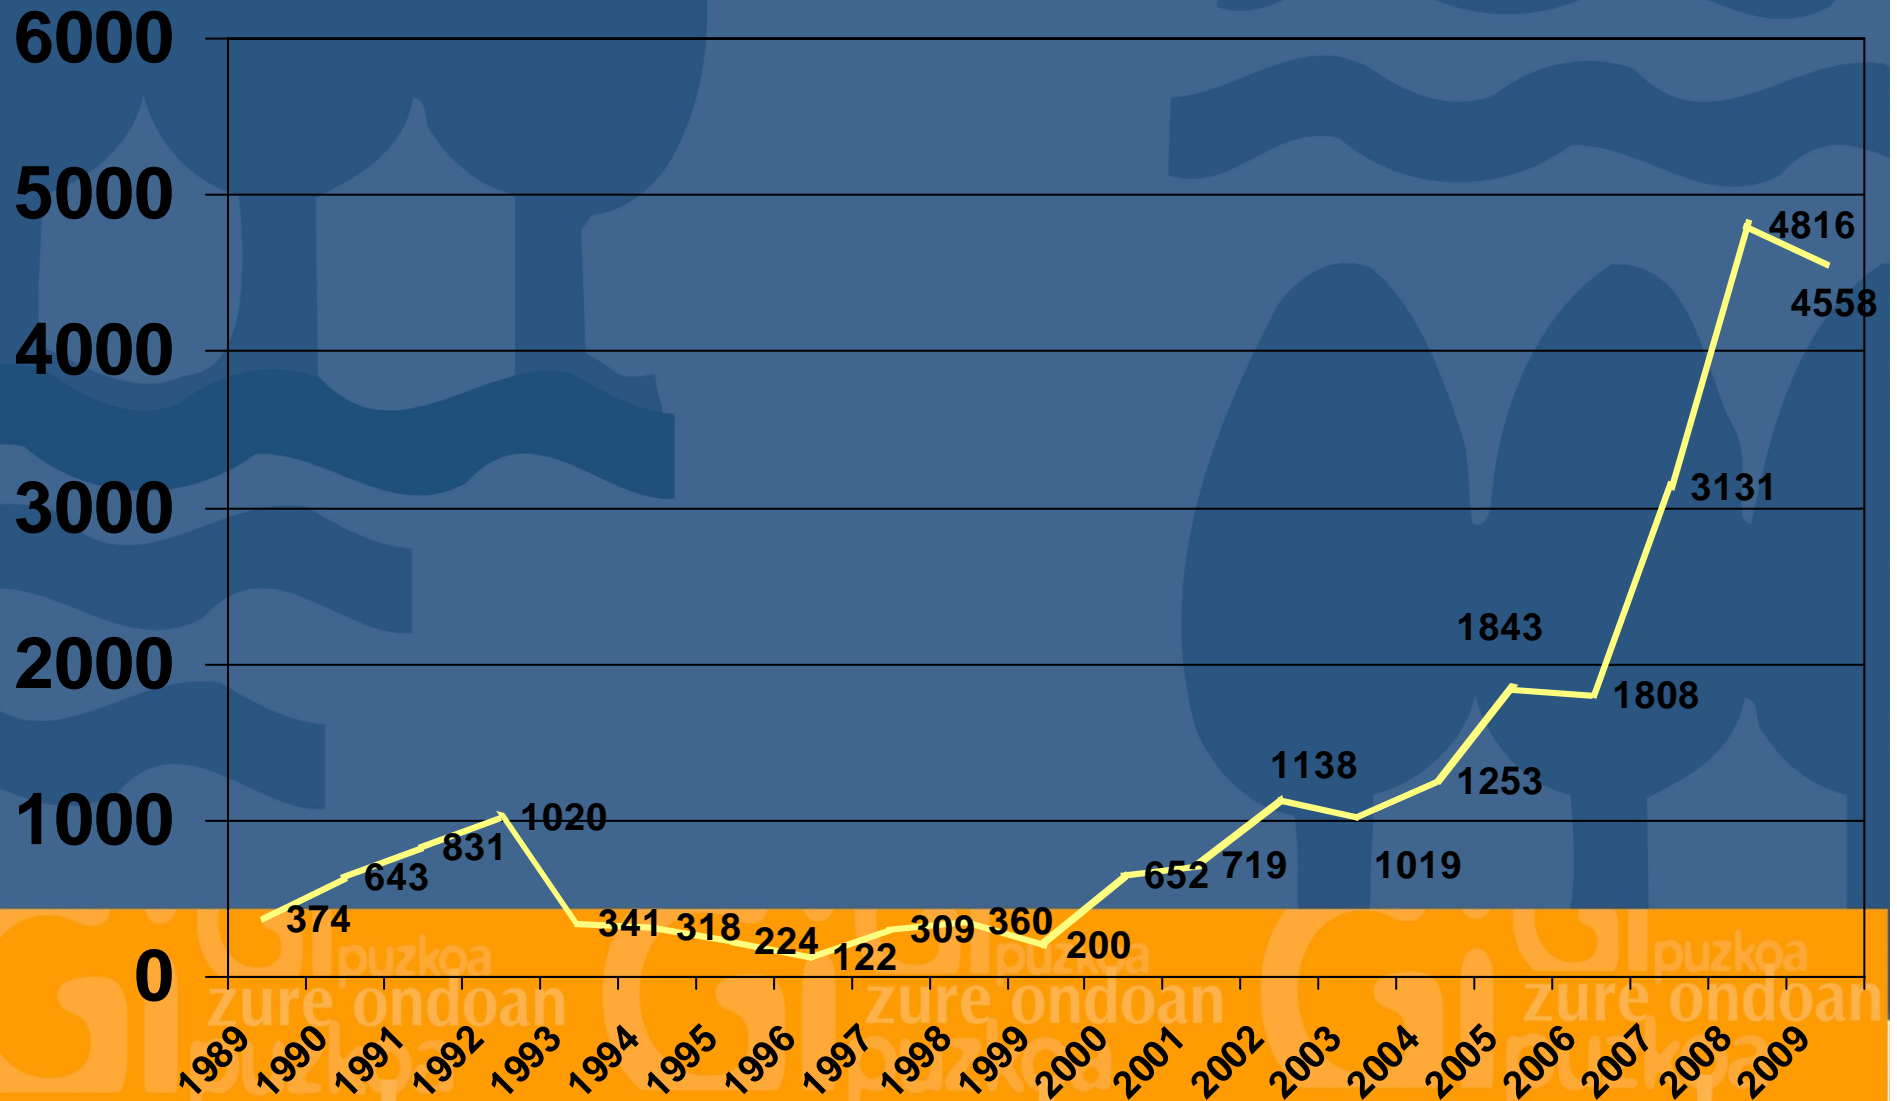

nº ayudas / año