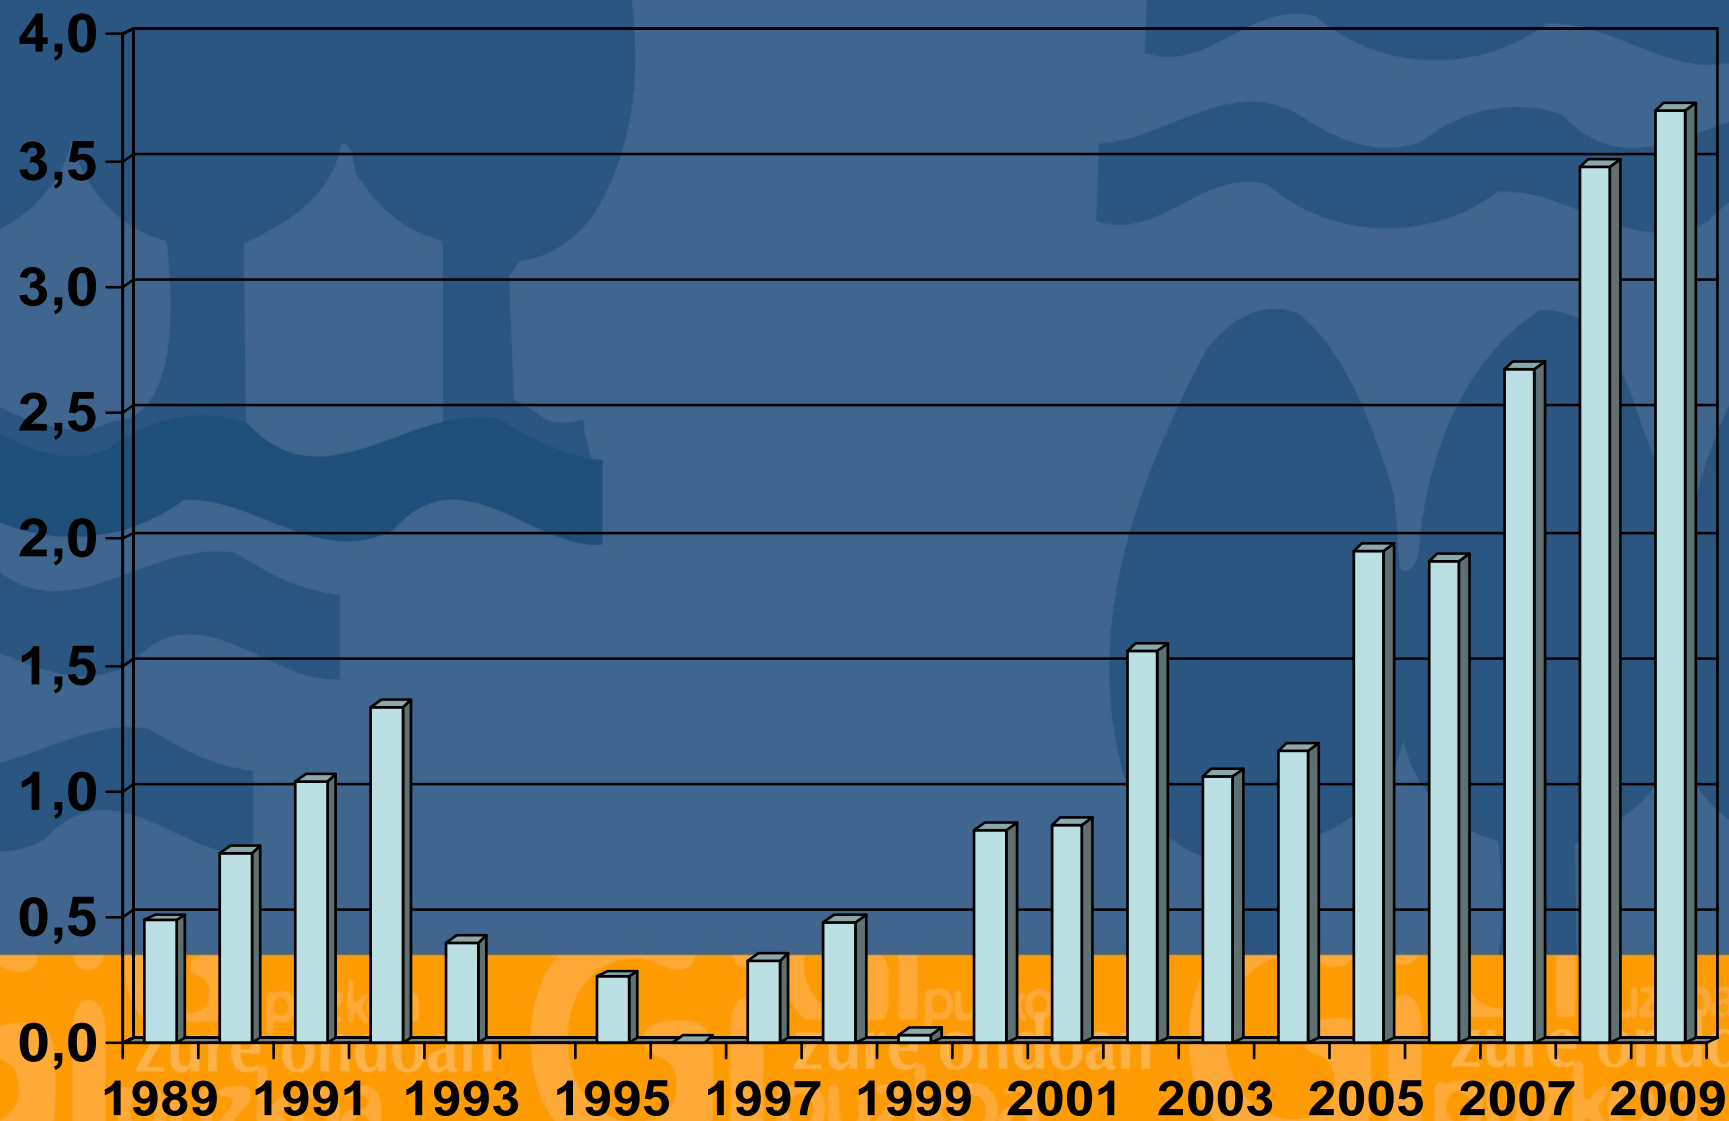

Evolución presupuestaria (en millones de euros)