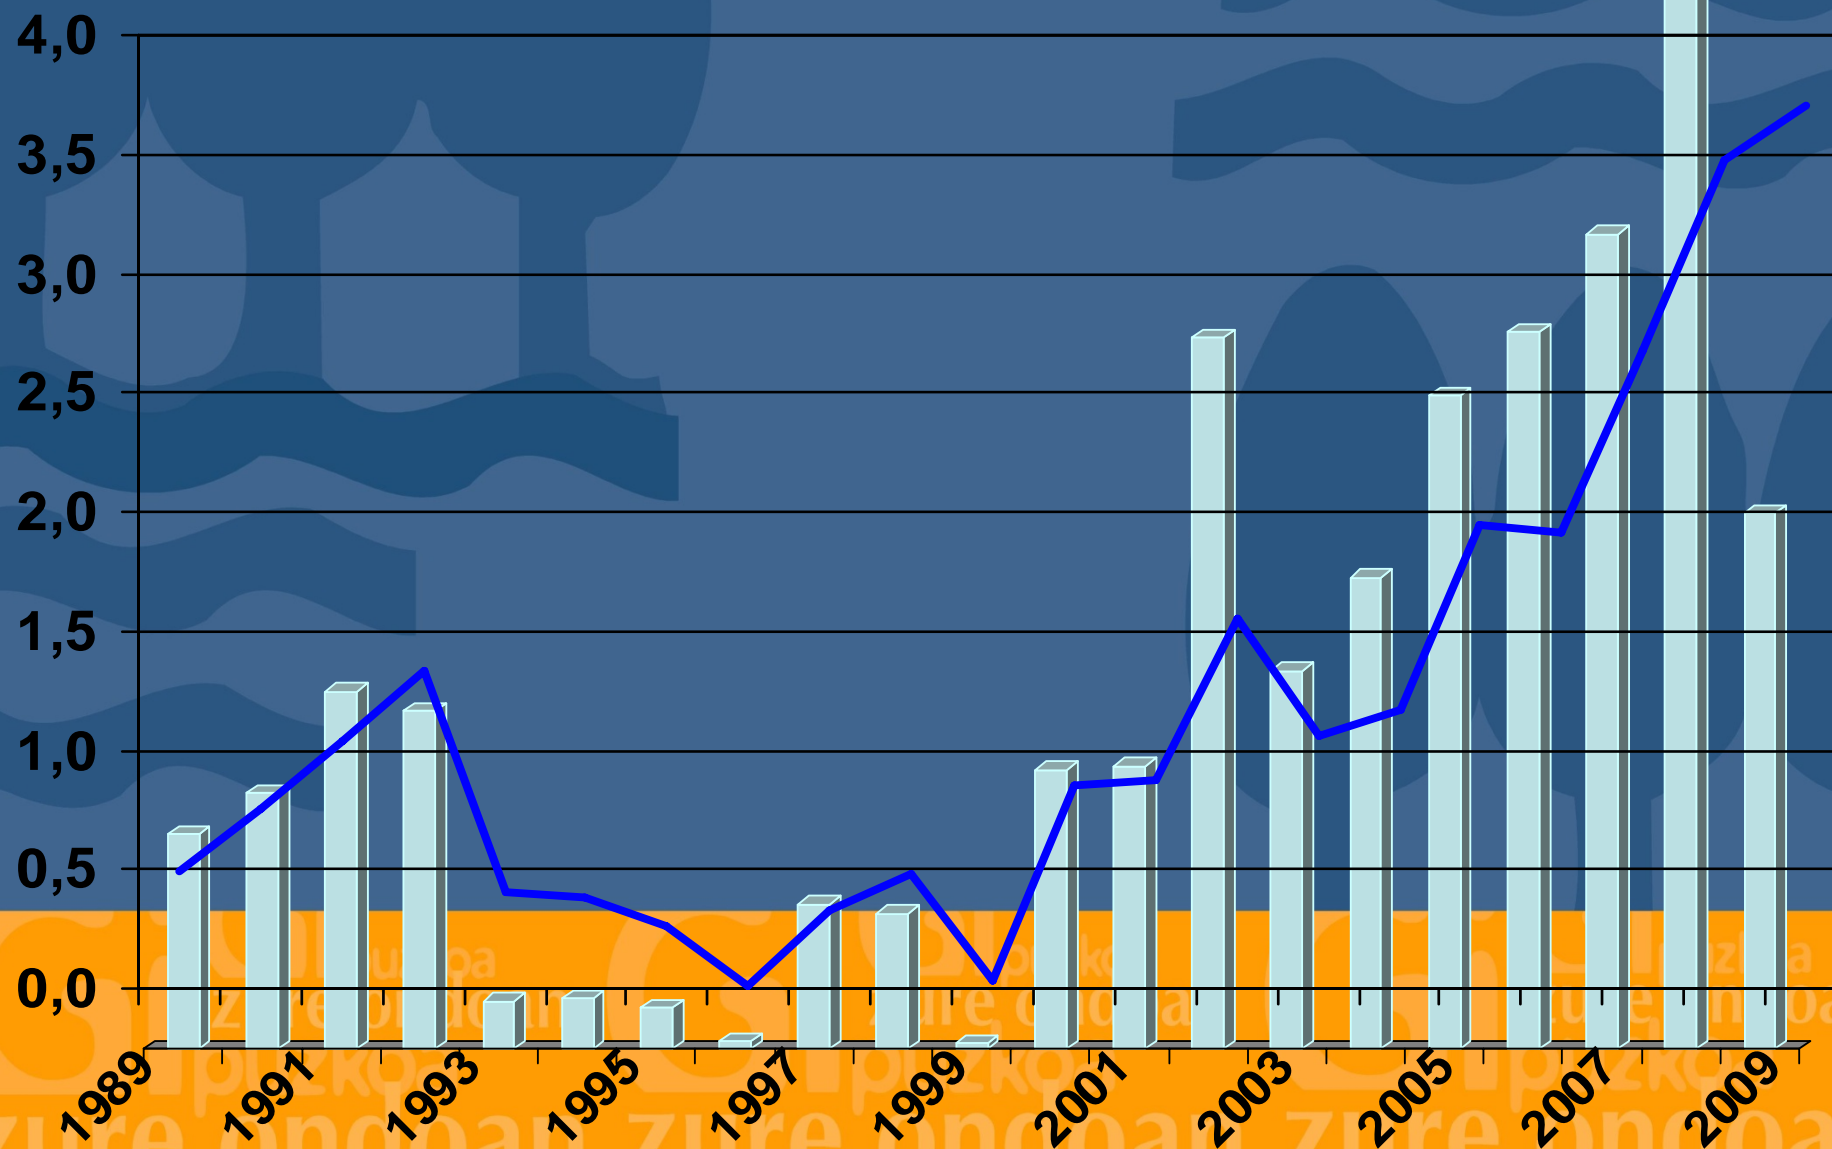

LOS INICIOS

- El programa se inició en 1989 con personal propio: un técnico y un administrativo.
- Se concediendo 374 ayudas, por un importe de 487.416,90 €.
- De esta cantidad, casi el 50% estuvo destinado a 89 obras de accesibilidad.
- Se iniciaron las concesiones de stock (2).

SITUACIÓN ACTUAL

- En 2010 el programa cuenta con 2 técnicos y dos administrativos, y el personal contratado de ETXETEK.
- En 2009 se concediendo 4.558 ayudas, con un presupuesto de 3.700.000,00 €.
- De esta cantidad, casi el 33% estuvo destinado a 221 obras de accesibilidad.
- Se hicieron 1131 concesiones de stock.

nº ayudas / año

Evolución presupuestaria (en millones de euros)

ayudas de ACCESIBILIDAD

nº ayudas totales / accesibilidad

evolución presupuesto accesibilidad (millares de euros)

Evolución presupuestaria (en millones de euros)

RESUMEN

- En 21 años el programa ha concedido 25.679 ayudas por un importe total de 22.860.038,55 €
- De estas 25.679 ayudas, 3.301 (12,85%) han sido ayudas para la accesibilidad, por un importe de 8.279.814 € (36,18% del total del dinero gastado) .
- Estas 3.301 ayudas representan el 32,40% de las ayudas no recuperables.
- Se hicieron 1131 concesiones de stock.