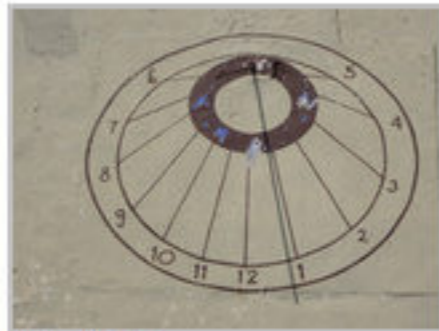

INVENTARI de RELLOTGES de SOL dels PAÏSOS CATALANS

societat catalana de gnomònica

© A. Martí

Material: Pintura

Descripció: Circular, orientació sud-est, marques horàries a les hores de les 6 del matí a les 5 de la tarda, en cicles de 12 hores, numeració àrabica, la línia de les 12 és vertical, amb un cercle sota el pol, gnòmon de vareta, emmarcat, rellotge d'antor, una mica despintat. Coord.: N42 04.868 E3 05.638

Lema: x

Bibliografia:

Posició geogràfica: Latitud: 42.081133 Longitud: 3.093967

Notes: Rev. AM 04/09/10 (14:30h)

Referència: 3517

Adreça: C. de St. Joan, 14.

Municipi: Bellcaire d'Empordà

Nucli: