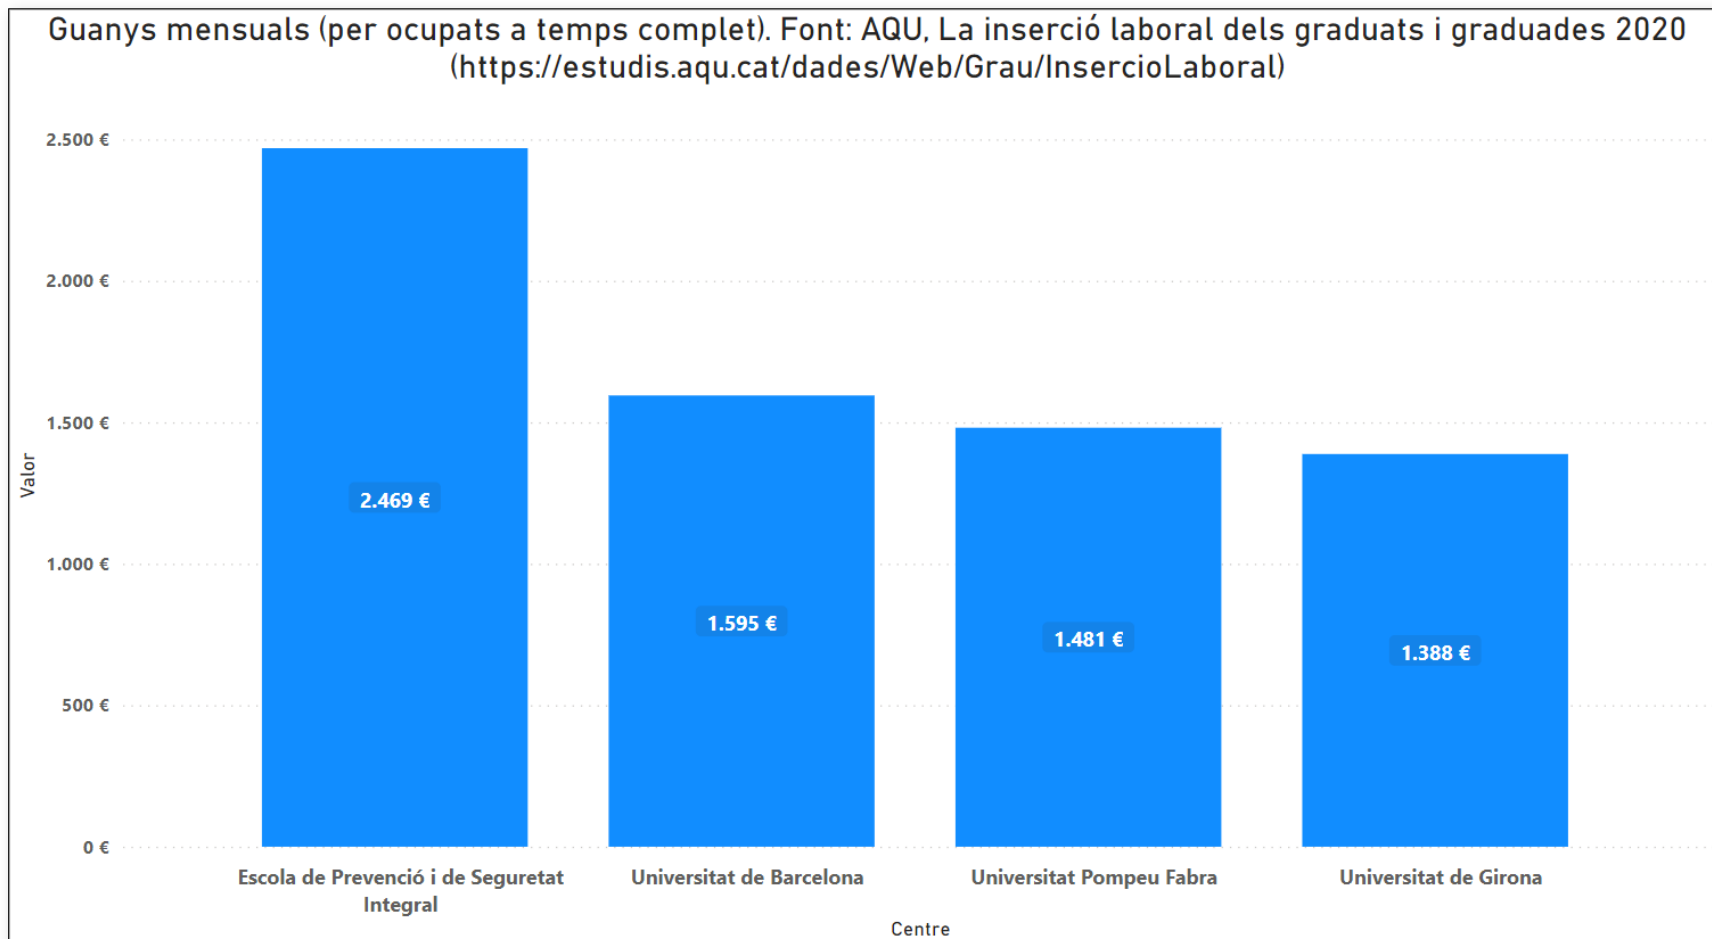

Grau Presencial o Grau Online?

- Horaris
- Programa de pràctiques
- Programa d'intercanvi
- Habilitacions professionals
- Preu

Horari: [Flexibilitat horària](#) (15h a 21h)

Inserció laboral

2on sector professional en oportunitats de feina segons dades de l'Institut Nacional d'Estadística

1r. Matemàtiques
2n. Seguretat

+ 95% estan treballant
74% càrrecs directius o tècnics

Indicadors de satisfacció amb els estudis

Indicadors de satisfacció amb els estudis

Indicadors de condicions laborals

Font: AQU