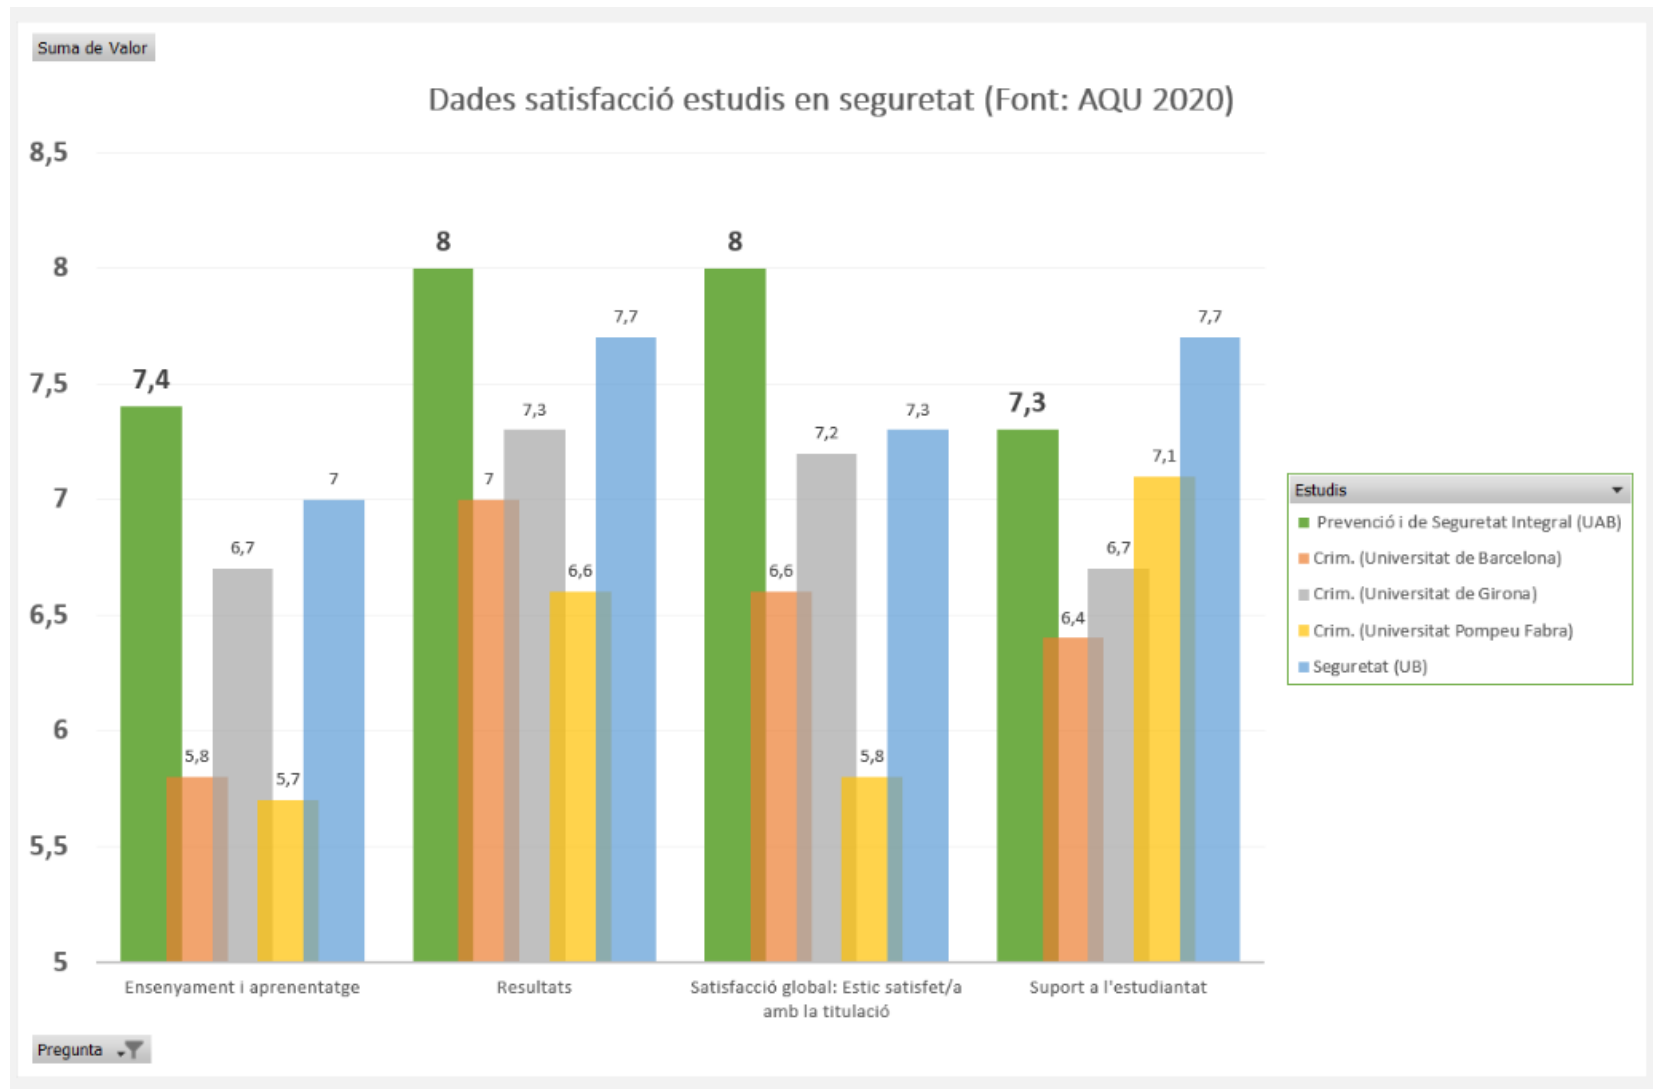

Grau Presencial o Grau Online?

- Horaris
- Programa de pràctiques
- Programa d'intercanvi
- Habilitacions professionals
- Preu

Horari: [Flexibilitat horària](#) (15h a 21h)

Inserció laboral

2on sector professional en oportunitats de feina segons dades de l'Institut Nacional d'Estadística

1r. Matemàtiques
2n. Seguretat

+ 95% estan treballant
74% càrrecs directius o tècnics

Indicadors de satisfacció amb els estudis

Indicadors de satisfacció amb els estudis

Indicadors de condicions laborals

Font: AQU