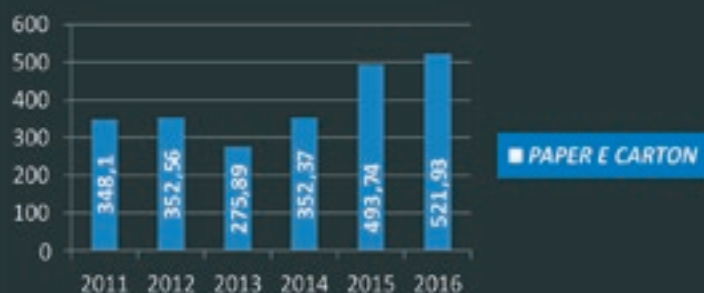

En tres ans auem aumentat un 89,18% era recuelhuda de papèr e carton