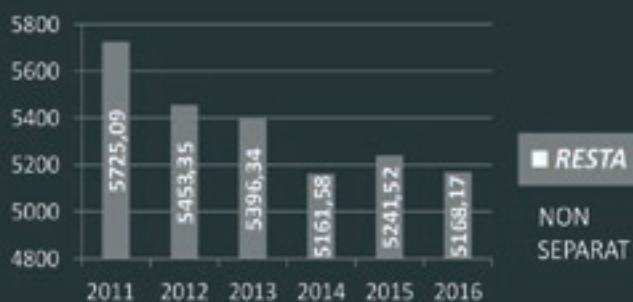

En tres ans auem aumentat un 211,15% era recuelhuda d'envasi

En tres ans auem aumentat un 2086,15% era recuelhuda d'organica

En tres ans auem aumentat un 89,18% era recuelhuda de papèr e carton

En tres ans auem aumentat un 20,86% era recuelhuda de veire