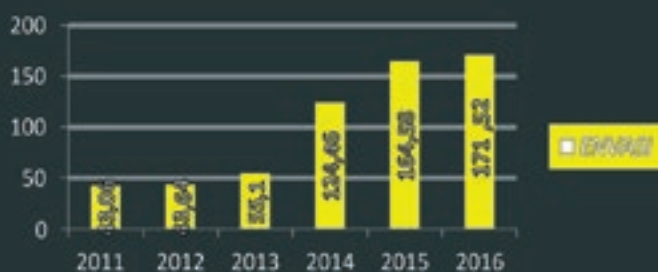

EVOLUCION DETH RECICLATGE

VAL D'ARAN

Damb er anim de milhorar era comunicacion e era transparéncia deth servici, s'actualize periodicament era informacion dera produccion dera recuelhuda selectiva en nòste territòri. Er increment progressiu e era conseqüenta milhora d'aguesti percentatges demòstren er aument dera conscienciacion ciutadana sus era importància dera conservacion deth miei ambient

En tres ans auem aumentat un 211,15% era recuelhuda d'envasi