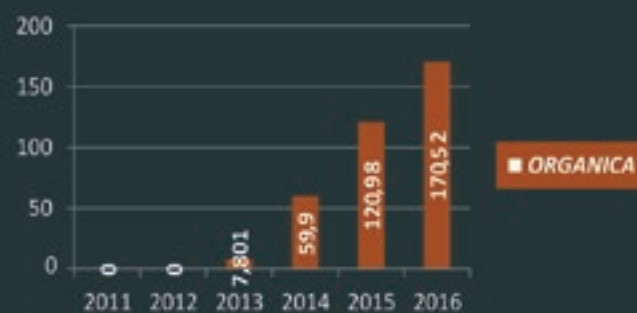

En tres ans auem aumentat un 2086,15% era recuelhuda d'organica