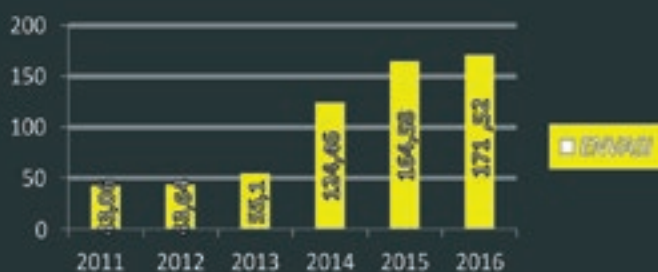

EVOLUCION DETH RECICLATGE

VAL D'ARAN

Damb er anim de milhorar era comunicacion e era transparéncia deth servici, s'actualize periodicament era informacion dera produccion dera recuelhuda selectiva en nôste territòri. Er increment progressiu e era conseqüenta milhora d'aguesti percentatges demòstren er aument dera conscienciacion ciutadana sus era importància dera conservacion deth miei ambient

En tres ans auem aumentat un 211,15% era recuelhuda d'envasi