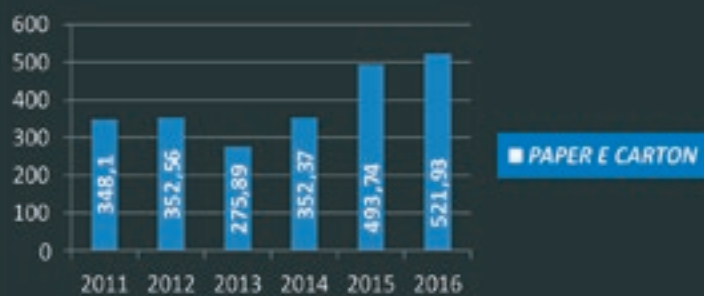

En tres ans auem aumentat un 89,18% era recuelhuda de papèr e carton