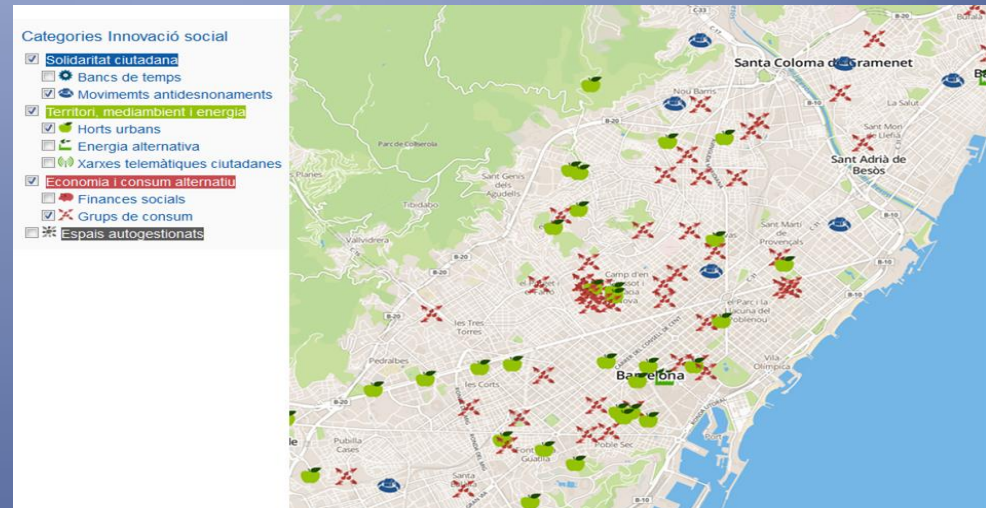

Ismael Blanco

Investigador Ramon y Cajal

IGOP – URGOCIS

CPDP

UAB

Ismael.blanco@uab.cat

Barris i Crisi (Recercaixa 2013-15)

ISOP (DEMOC, 2015)