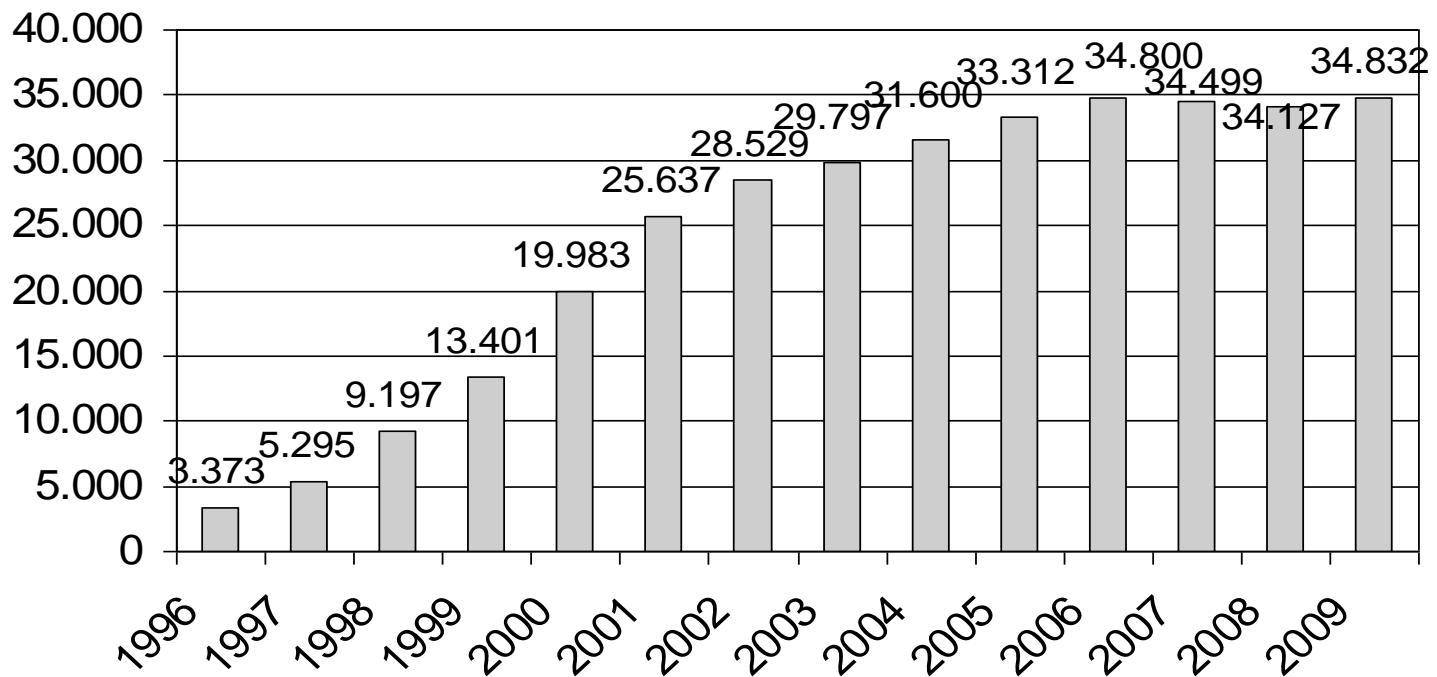

Estadístiques CBUC

PI: Subministraments dins del CBUC