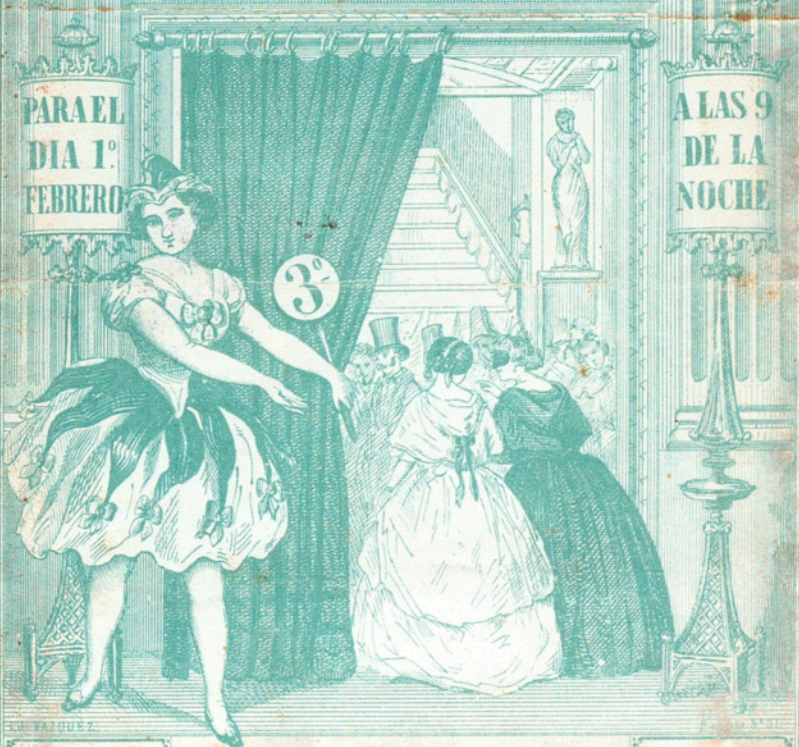

BAILE PARTICULAR  
DE MÁSCARAS  
EN EL GRAN TEATRO DEL LICEO  
SEÑORA

PARA EL  
DÍA 1.<sup>º</sup>  
FEBRERO

ALAS 9  
DE LA  
NOCHE

3<sup>º</sup>

E. G. YAZOUZ

N<sup>º</sup> 100

A. Jordana

N<sup>º</sup> 201