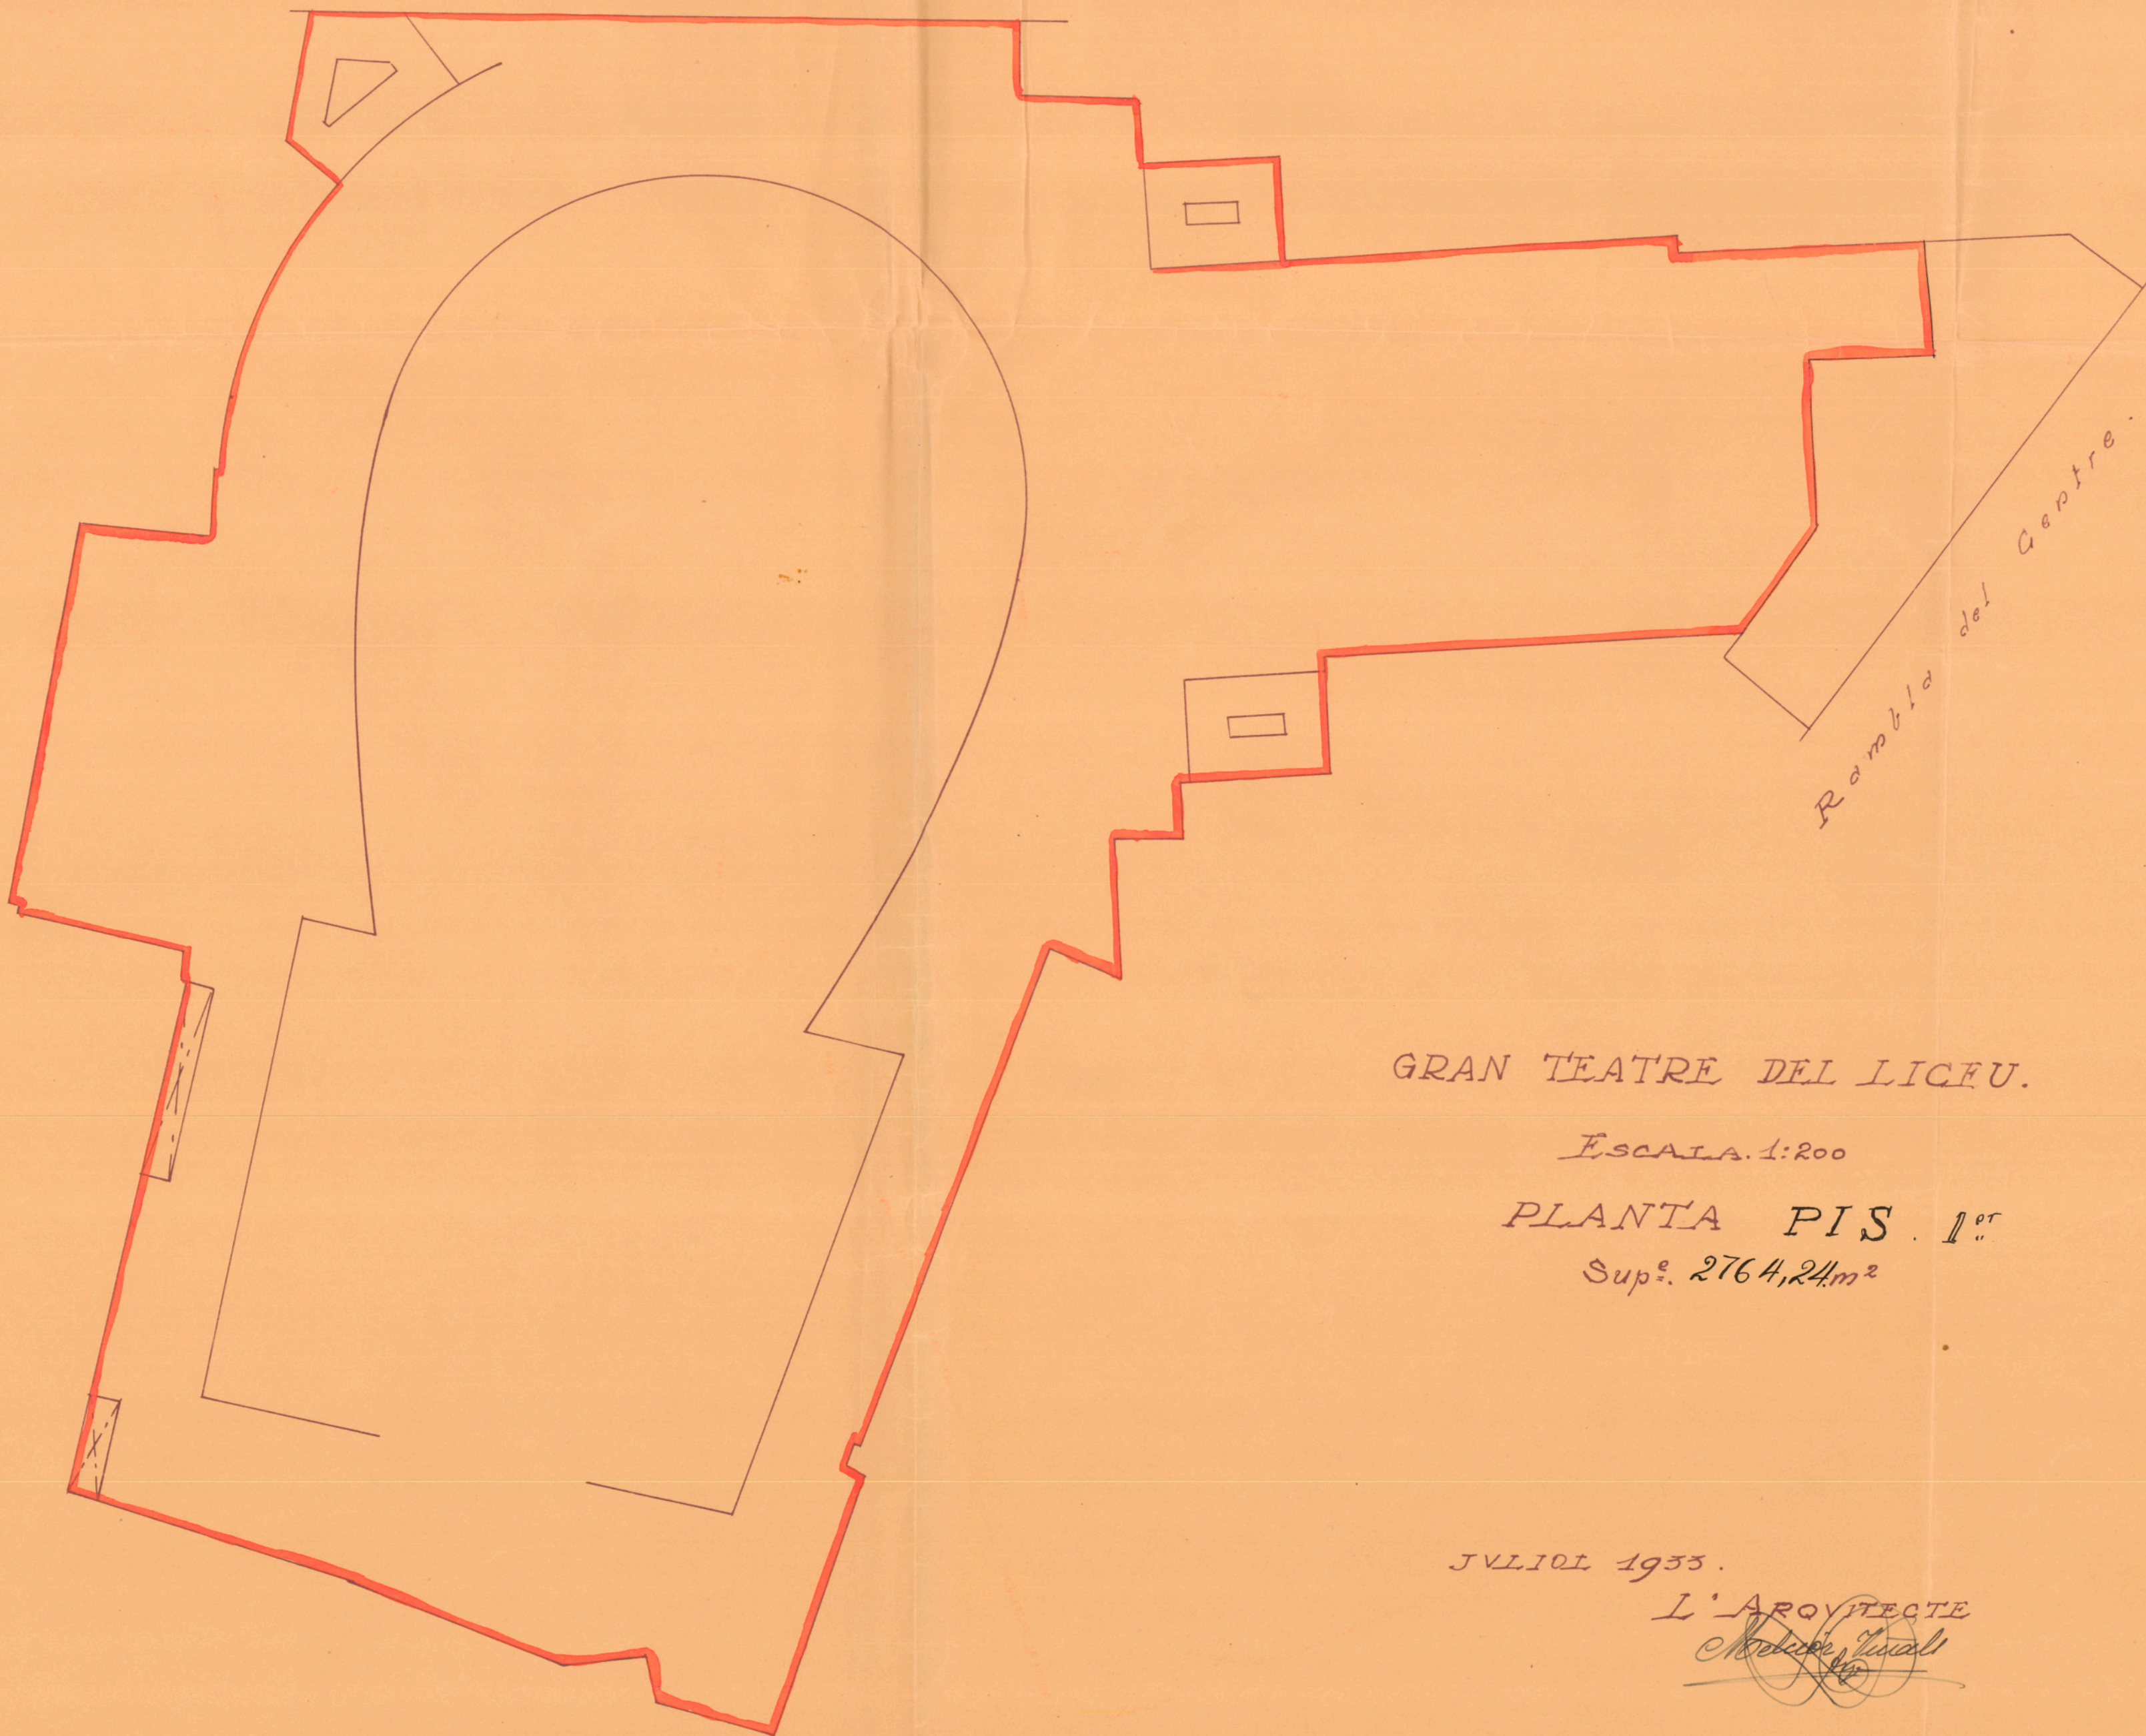

Carrer de San Pau.

Rambla del Centre.

GRAN TEATRE DEL LICEU.

ESCALA. 1:200

PLANTA PIS. 1^{er}

Sup^e. 2764,24m²

JULIOL 1933.

L'ARQUITECTE
Enric Miralles