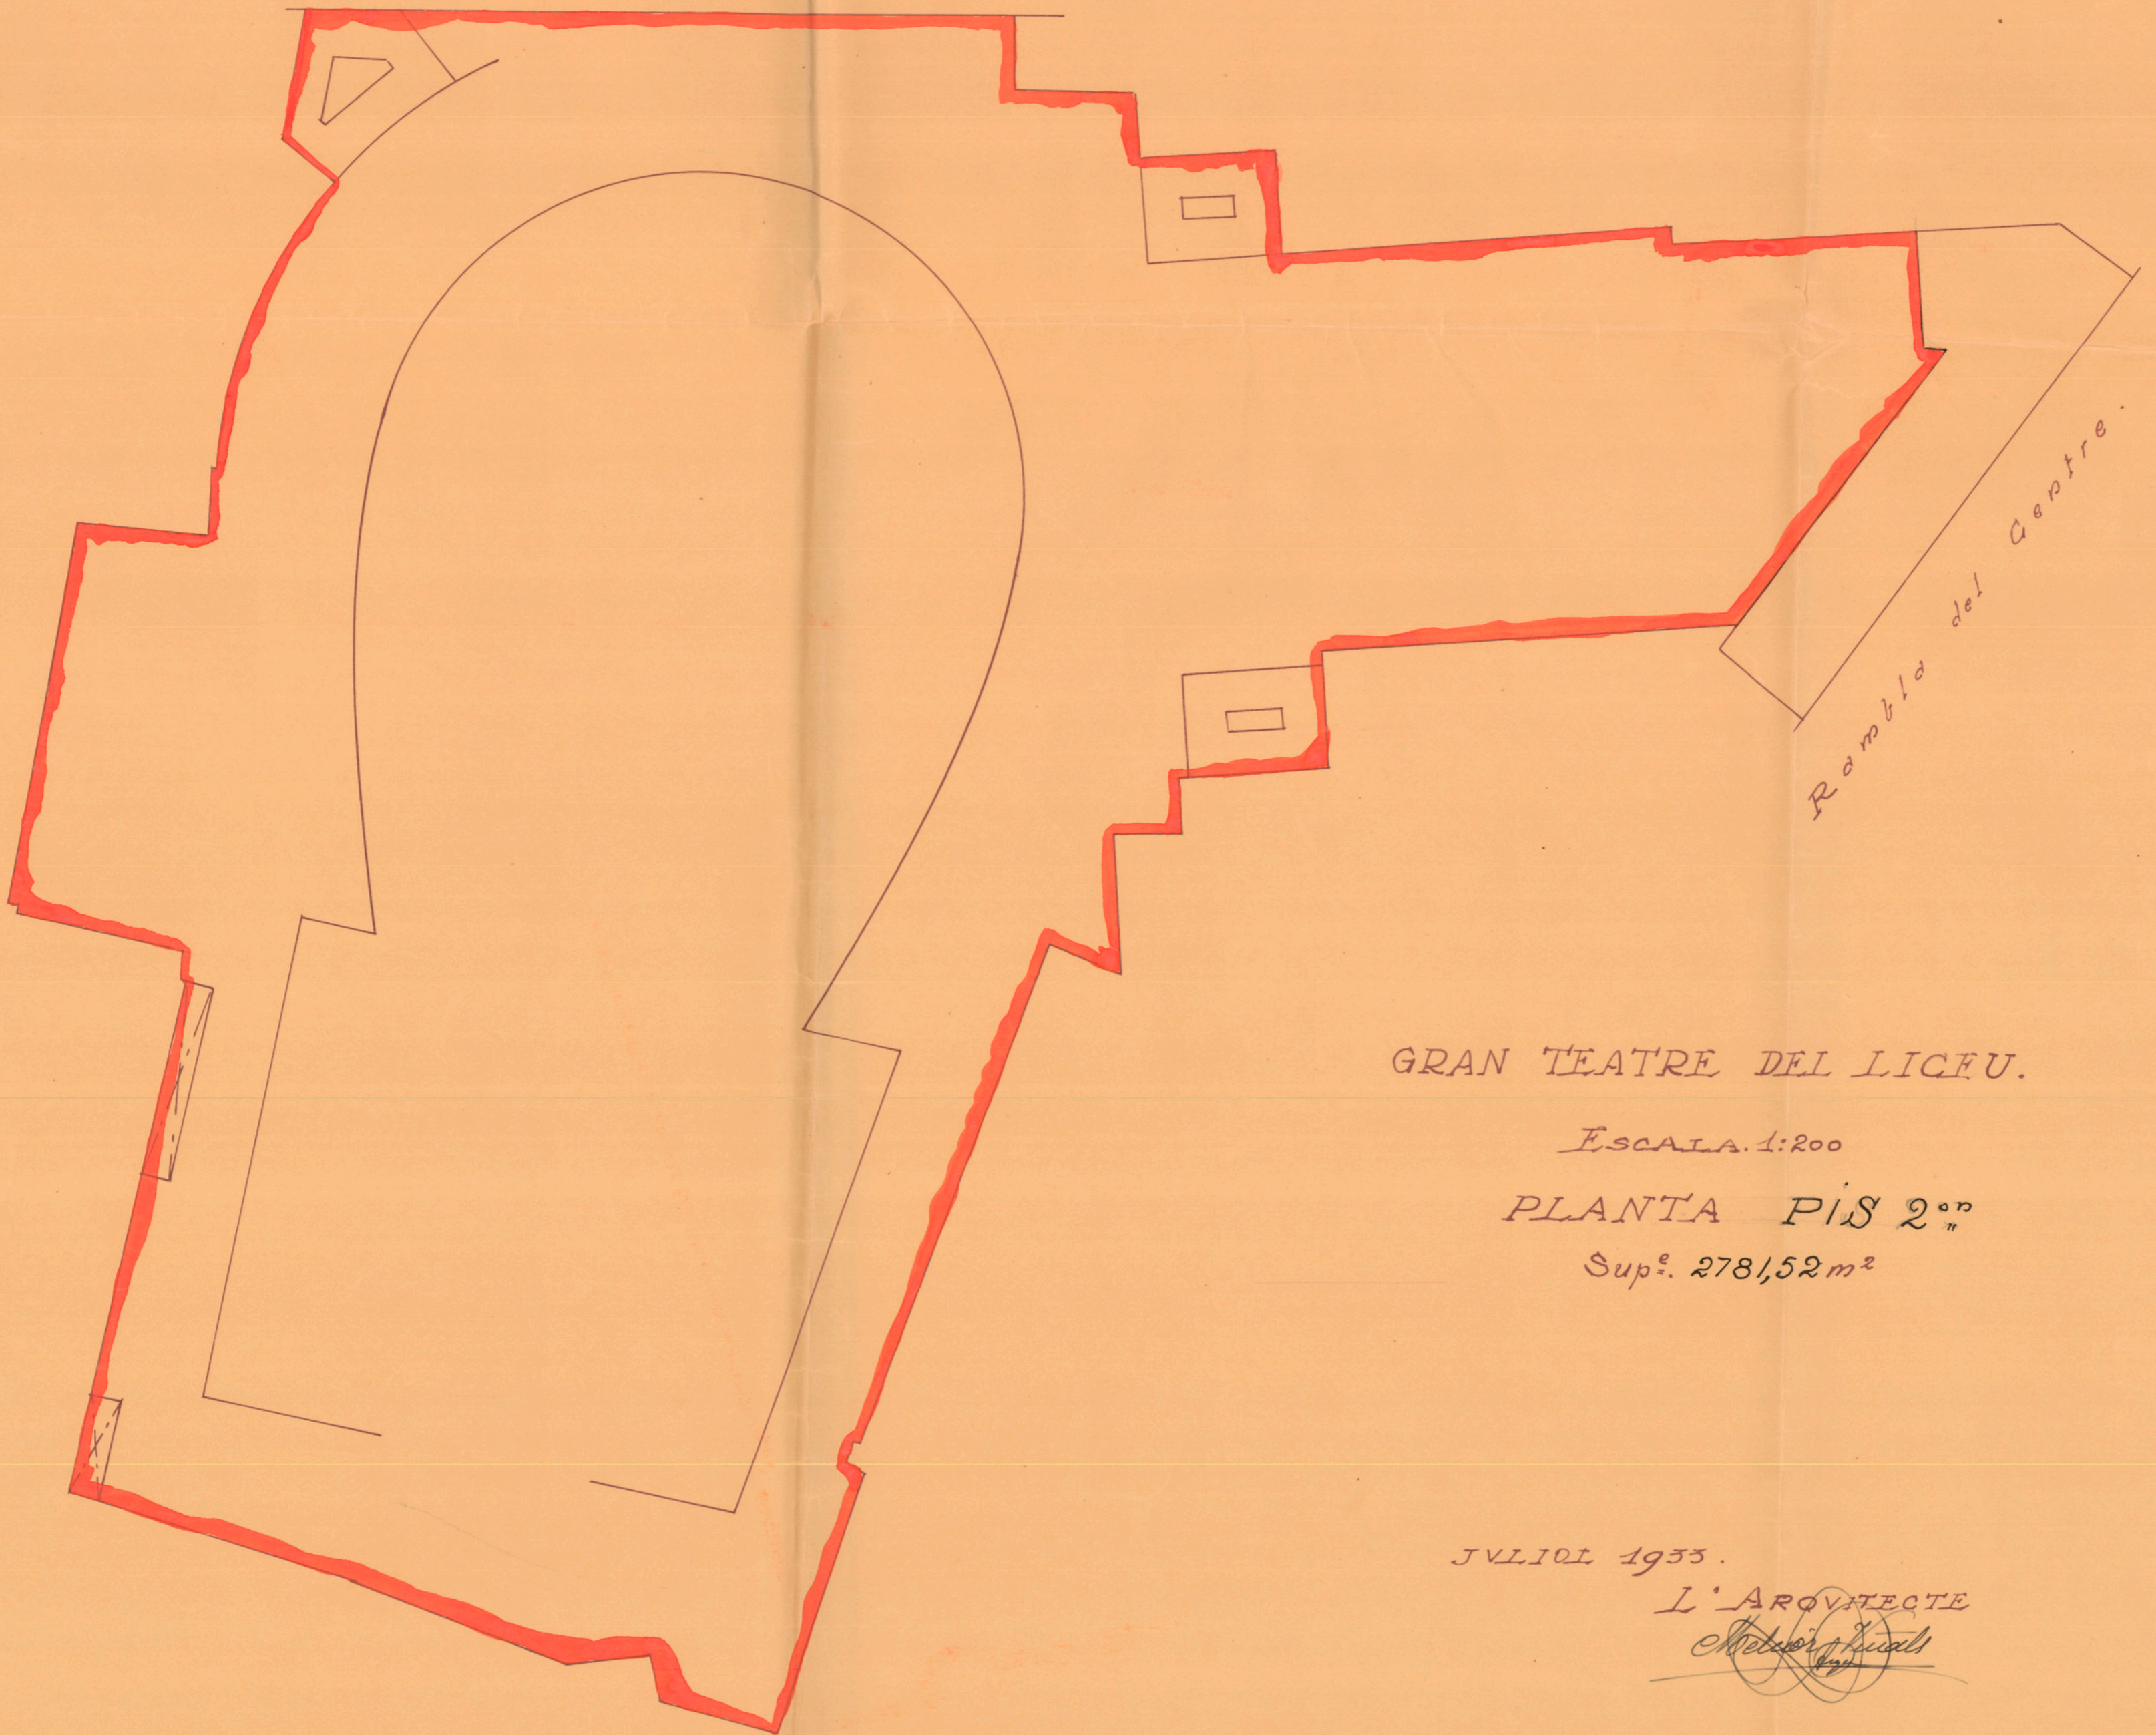

Carrer de San Pau.

GRAN TEATRE DEL LICEU.

ESCALA. 1:200

PLANTA PIS 2^o

Sup^e. 278,52m²

JULIOL 1933.

L'ARQUITECTE
Enric Miralles