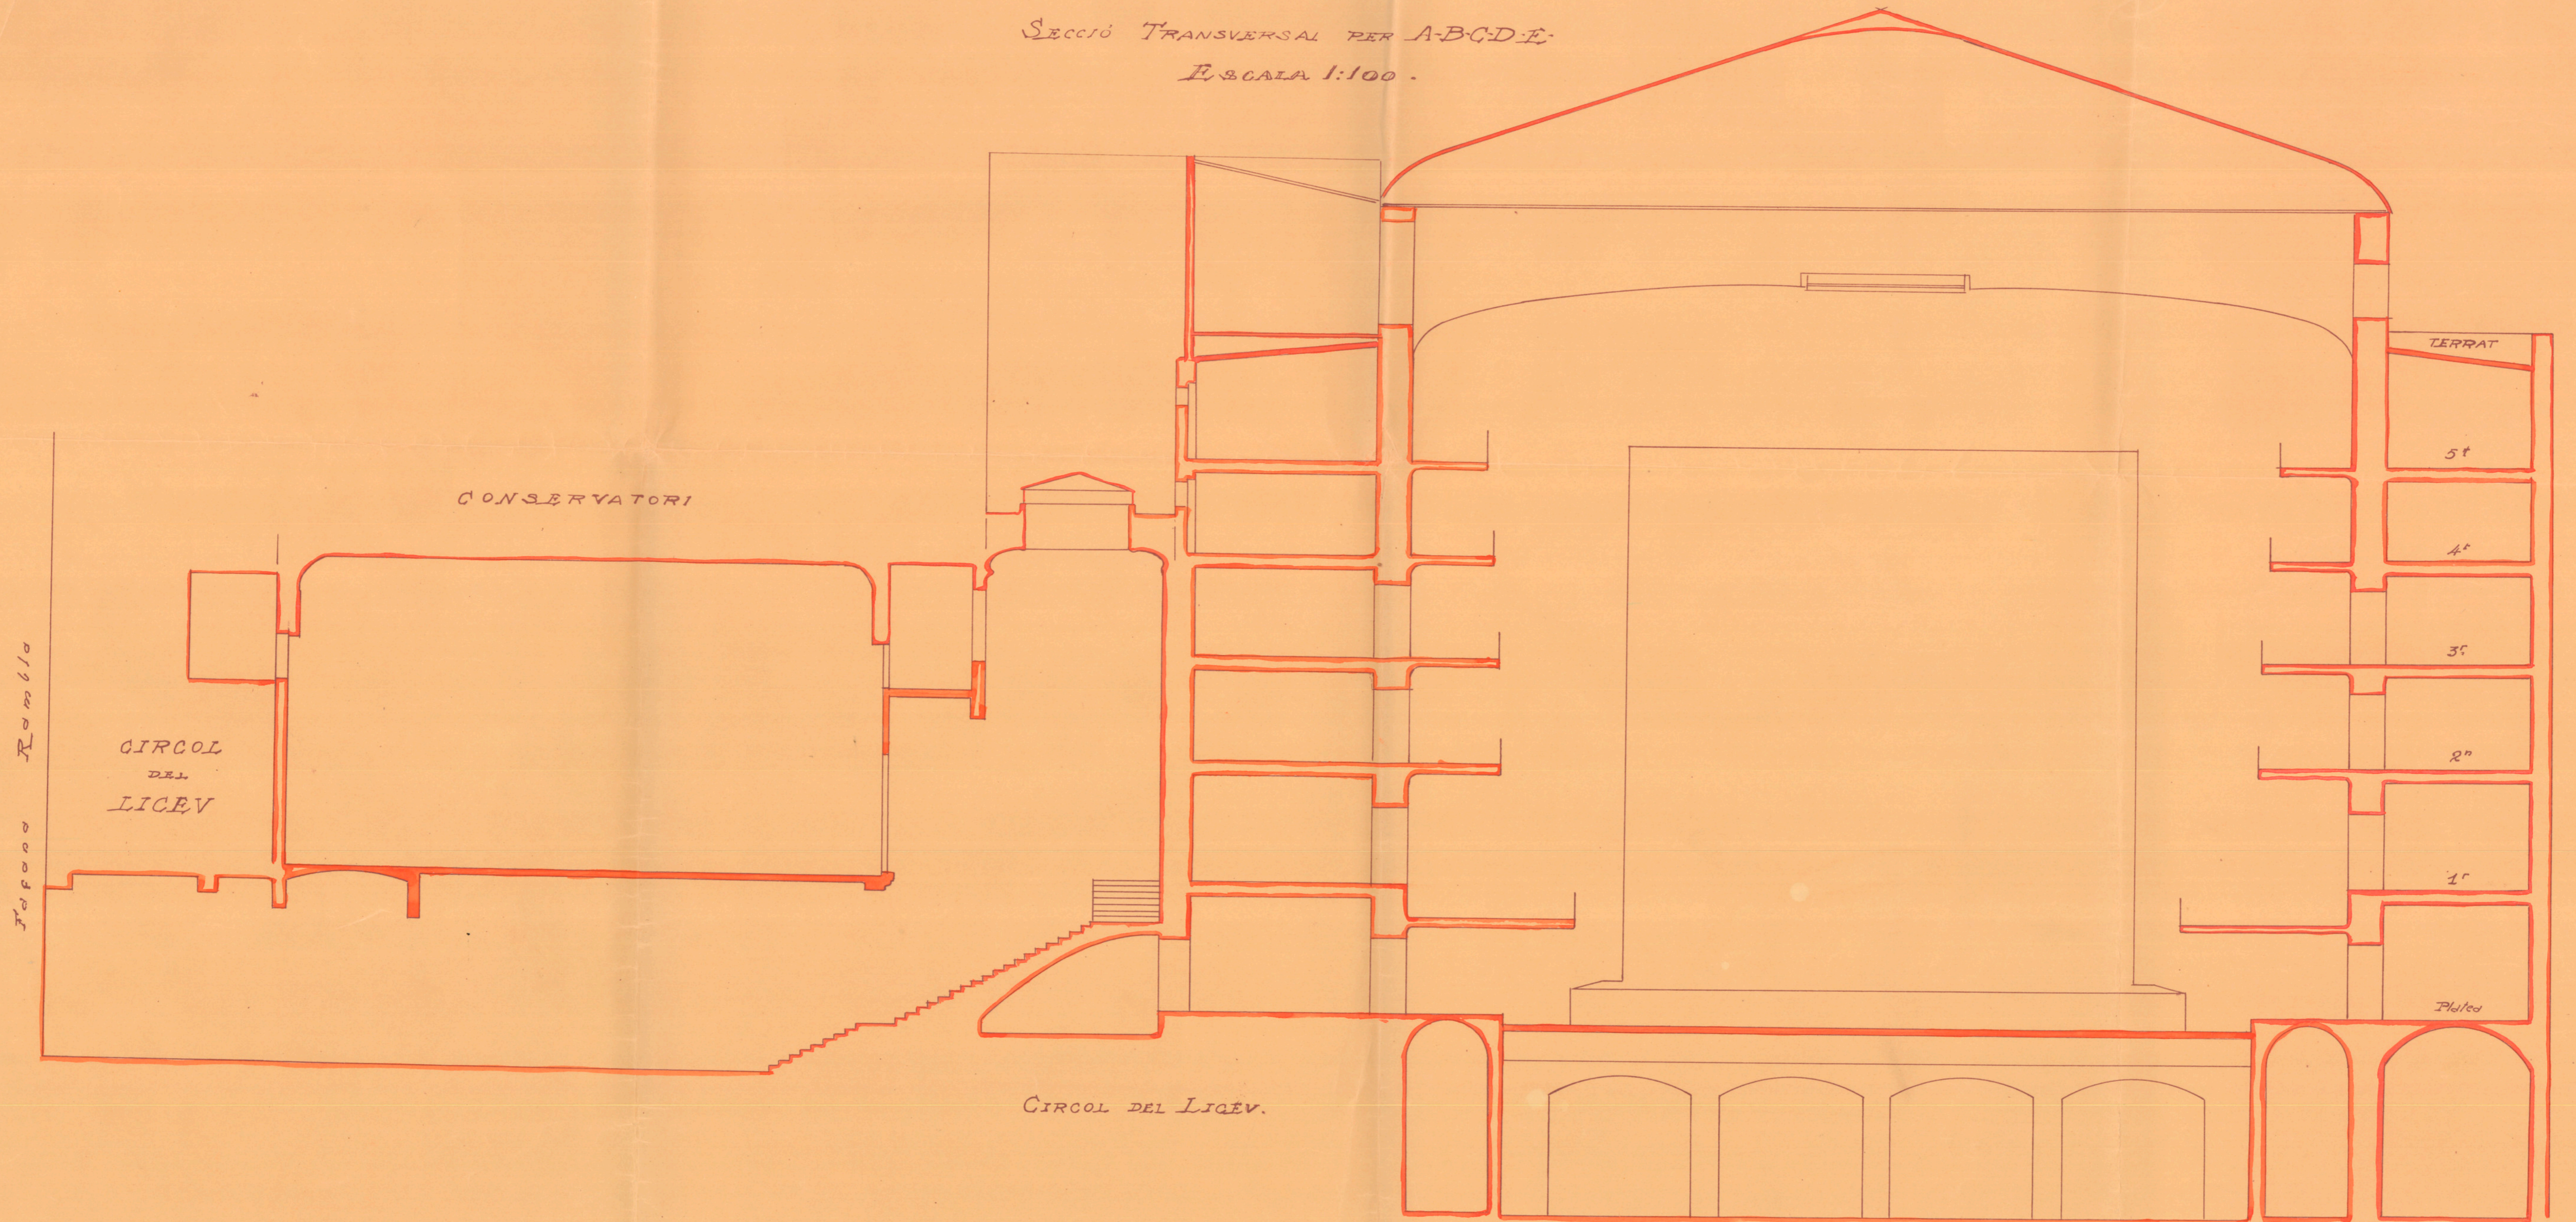

GRAN TEATRE DEL LICEU.

SECCIÓ TRANSVERSAL PER A-B-C-D-E.

ESCALA 1:100.

JULIOL 1933.

L'ARQUITECTE
Miquel Guàrdia