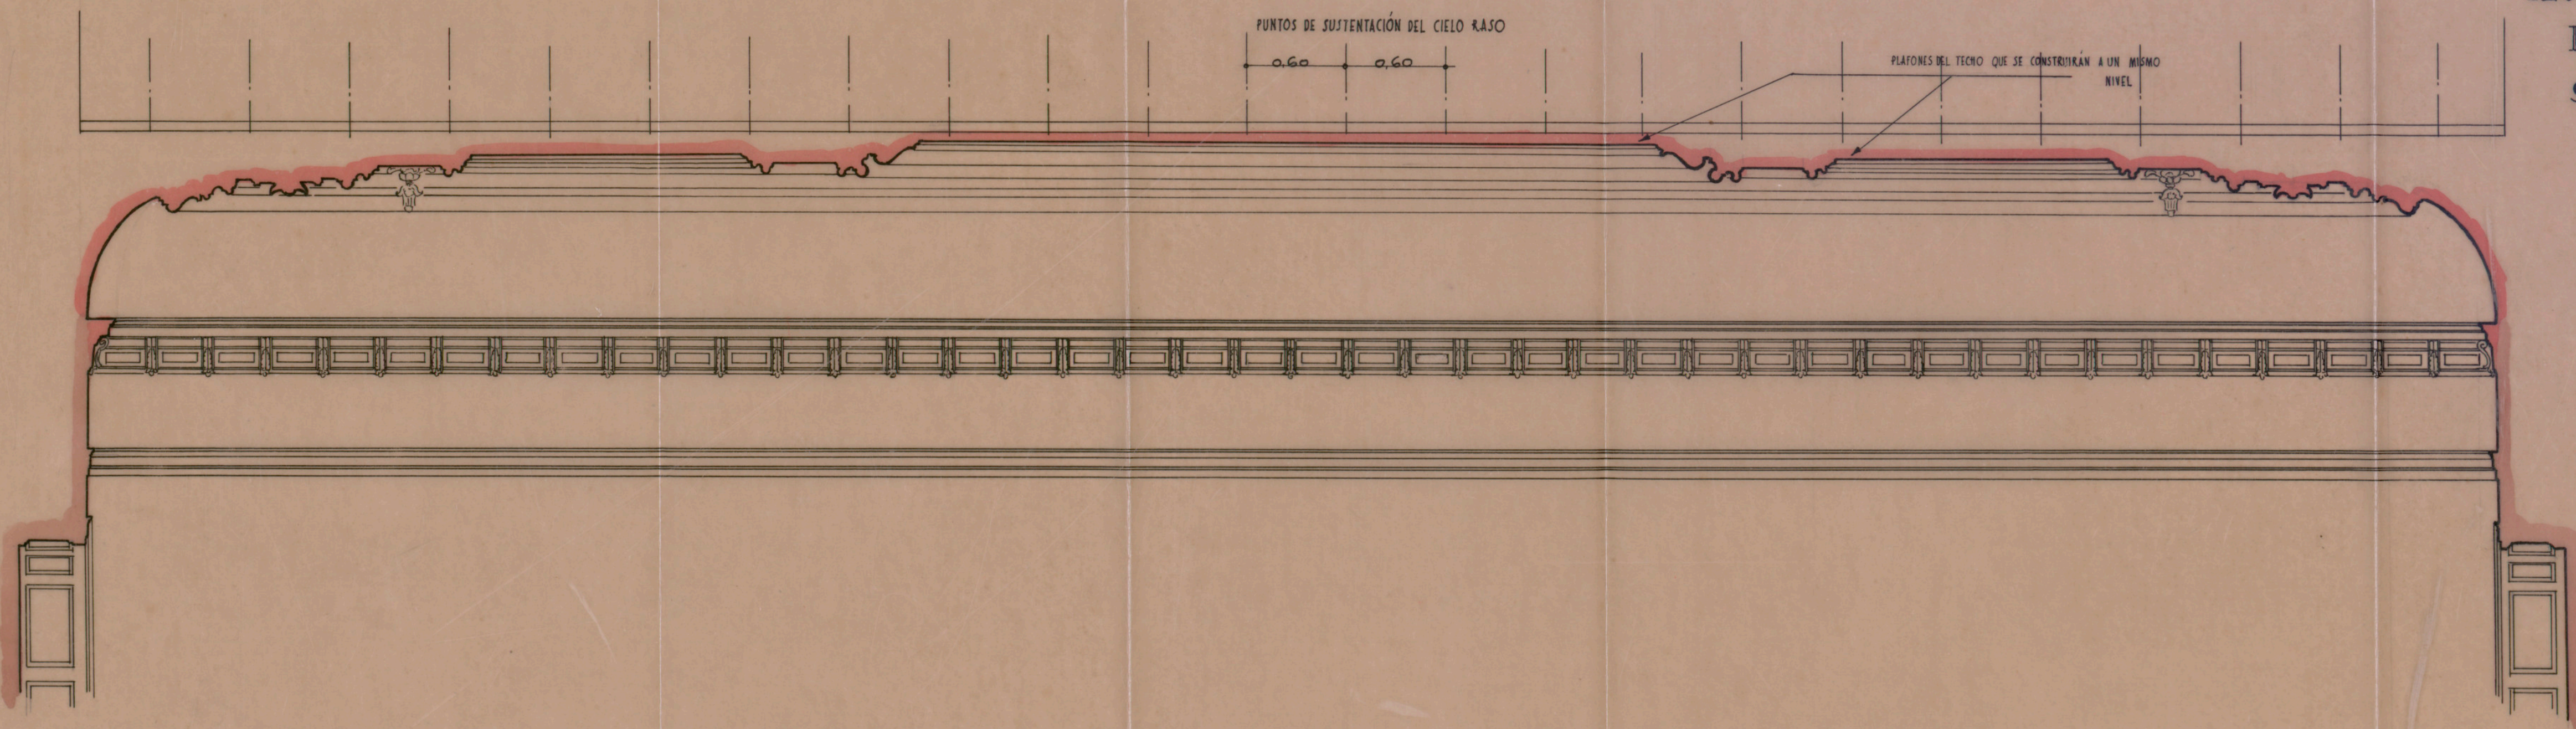

GRAN TEATRO DEL LICEO  
RECONSTRUCCIÓN DEL CIELO RASO  
DEL SALÓN DE DESCANSO  
SECCIÓN TRANSVERSAL

ESCALA 1/25

PUNTOS DE SUSTENTACIÓN DEL CIELO RASO

0.60 0.60

PLAFONES DEL TECHO QUE SE CONSTRUIRÁN A UN MISMO NIVEL

BARCELONA, ABRIL DE 1945

EL ARQUITECTO

*Josep Domínguez*