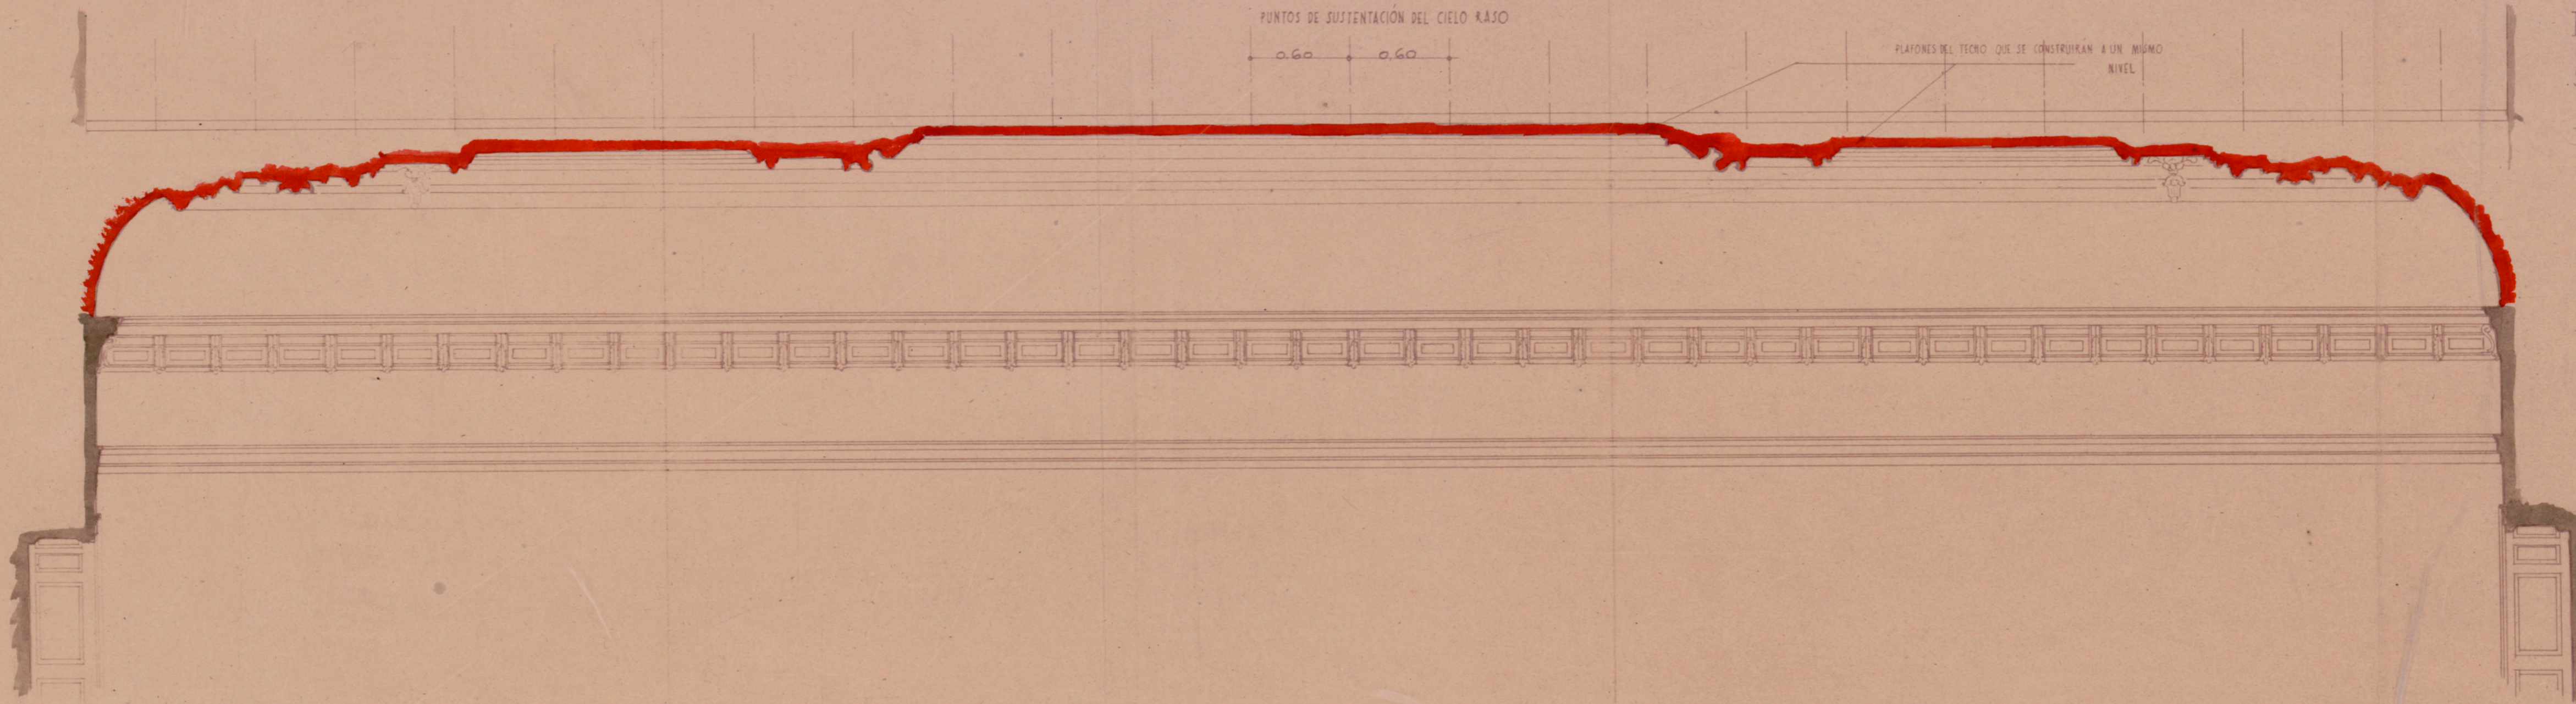

GRAN TEATRO DEL LICEO
RECONSTRUCCIÓN DEL CIELO RASO
DEL SALÓN DE DESCANSO
SECCIÓN TRANSVERSAL

ESCALA 1/25

BARCELONA, ABRIL DE 1945

EL ARQUITECTO

Jose Domínguez
1945