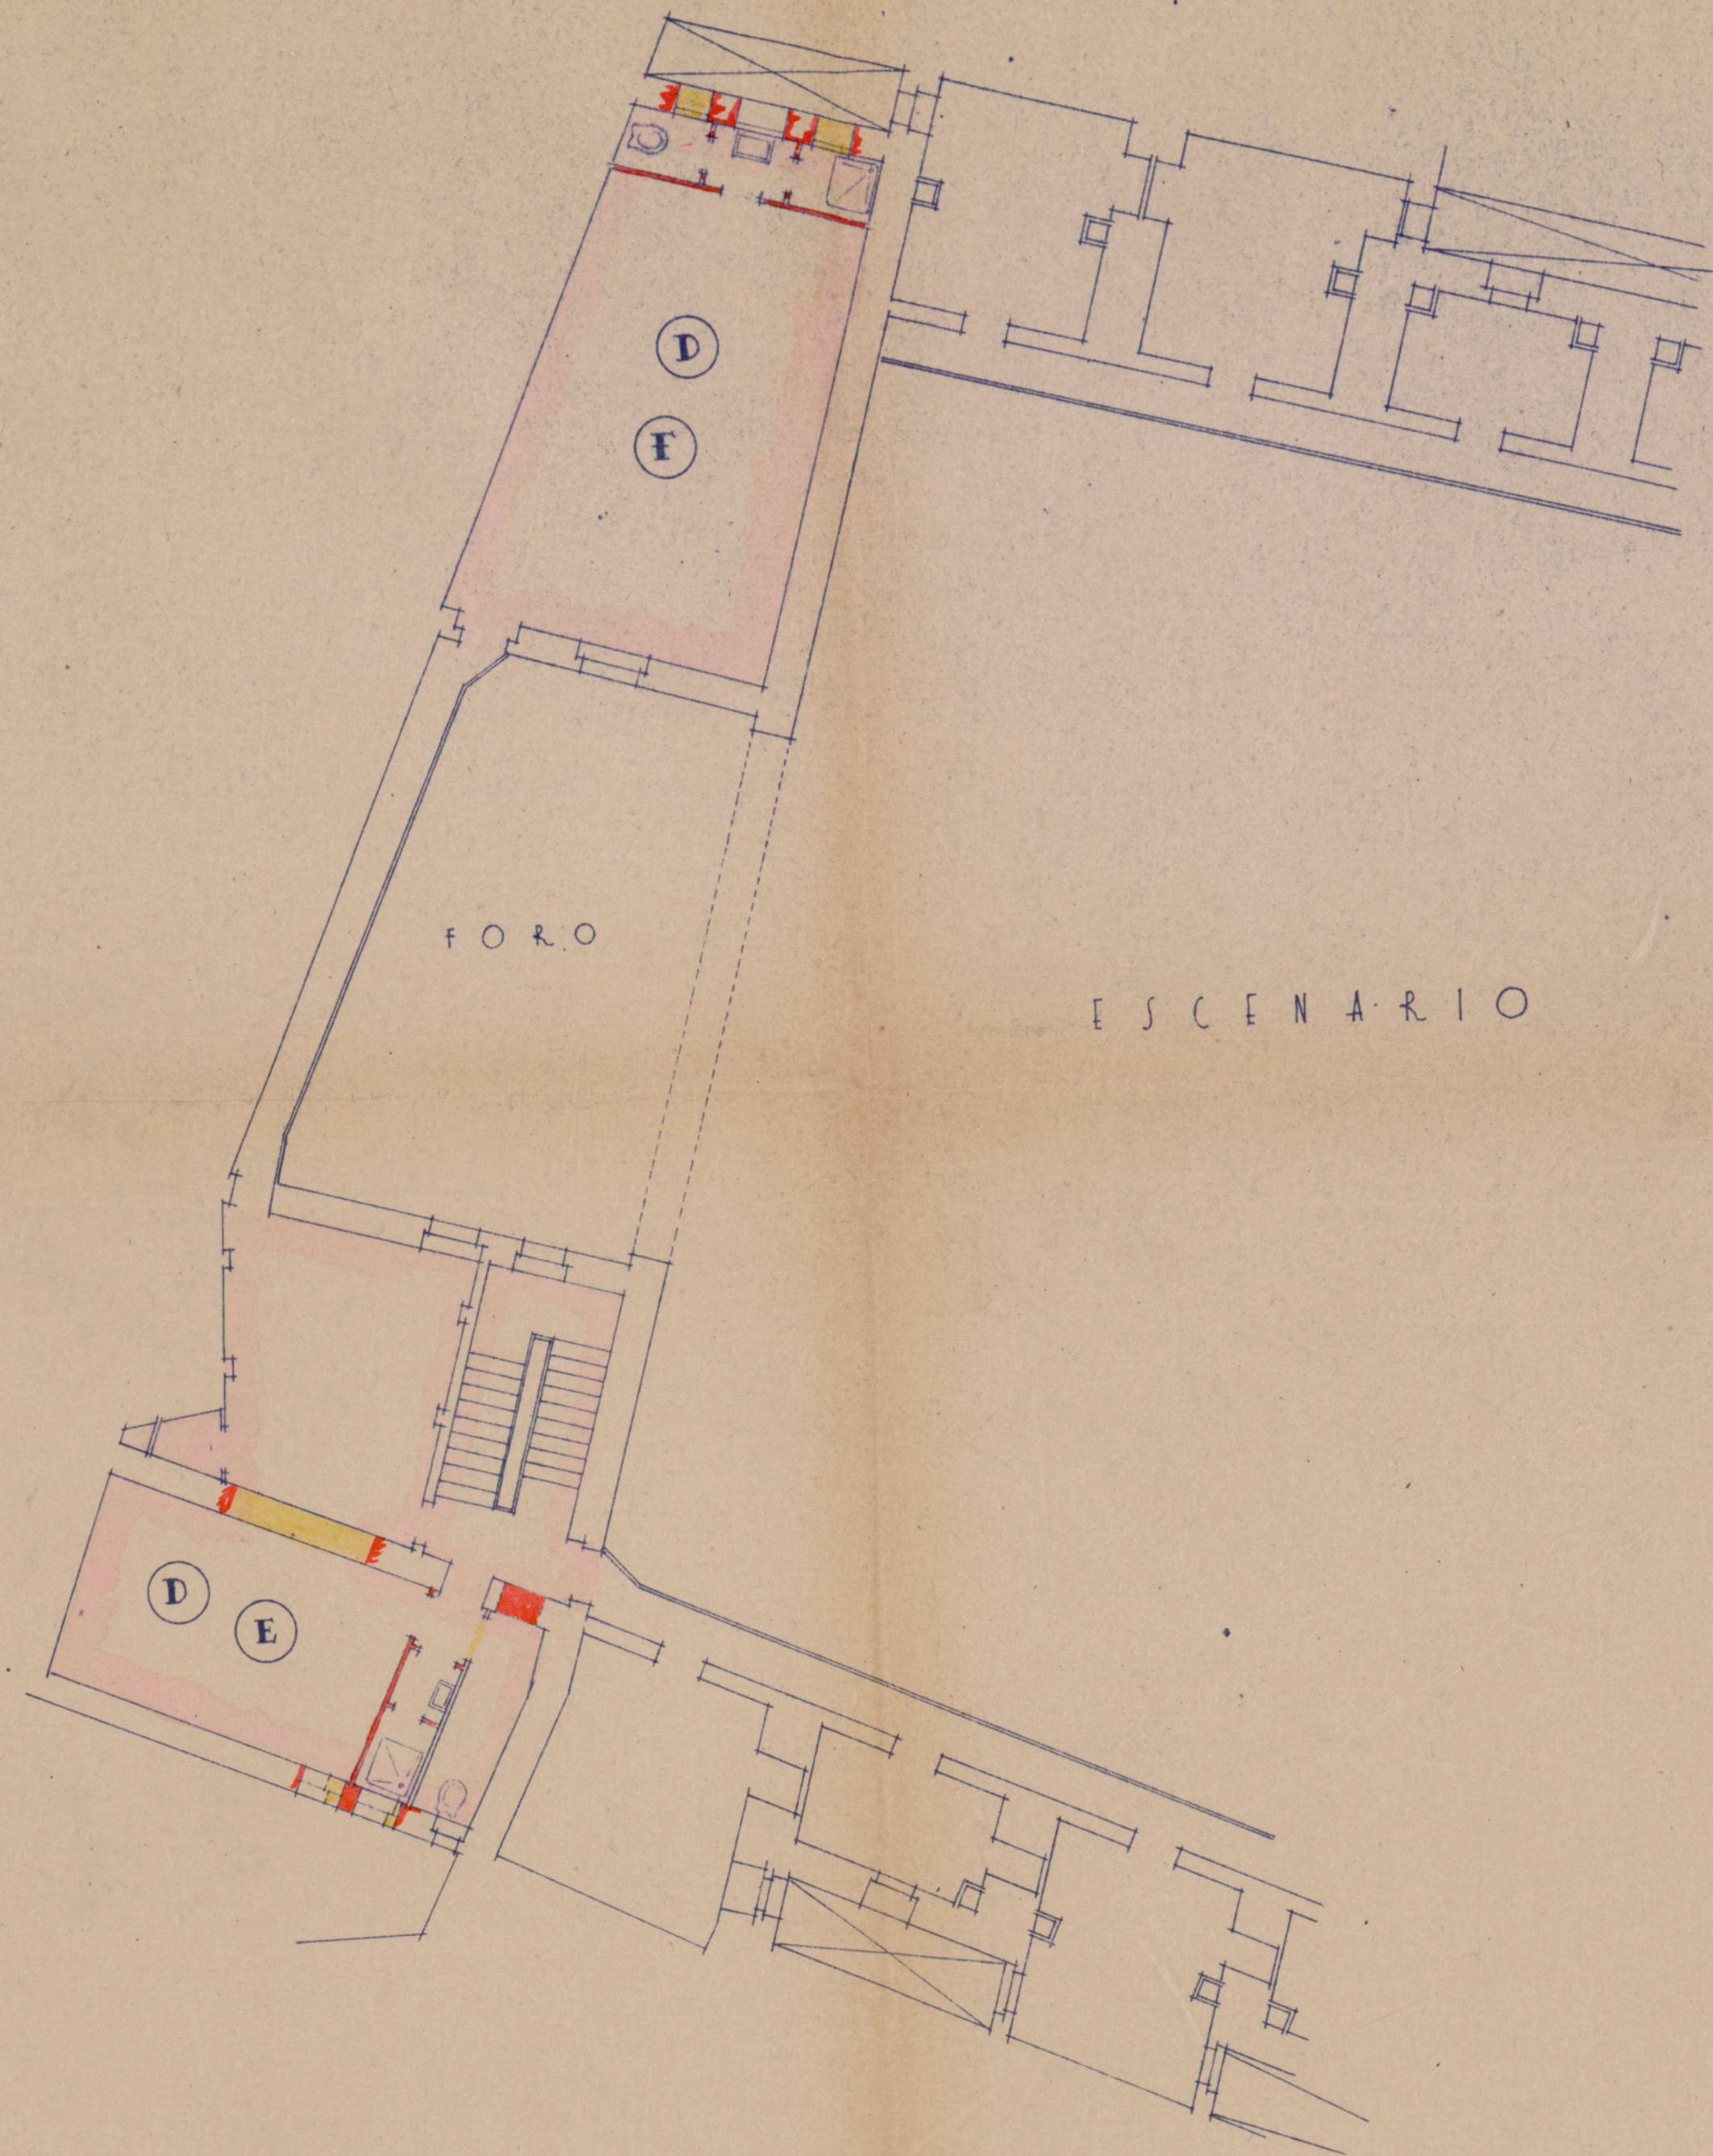

GRAN TEATRO DEL LICEO
BARCELONA
PROYECTO DE REFORMA
DE DEPENDENCIAS

PLANTA DE PISOS
2º Y 3º

ESCENARIO

SALA

PLANTA DEL
PISO CUARTO

ESCALA 1:100

BARCELONA, MARZO DE 1944

EL ARQUITECTO

Domènec
Creton