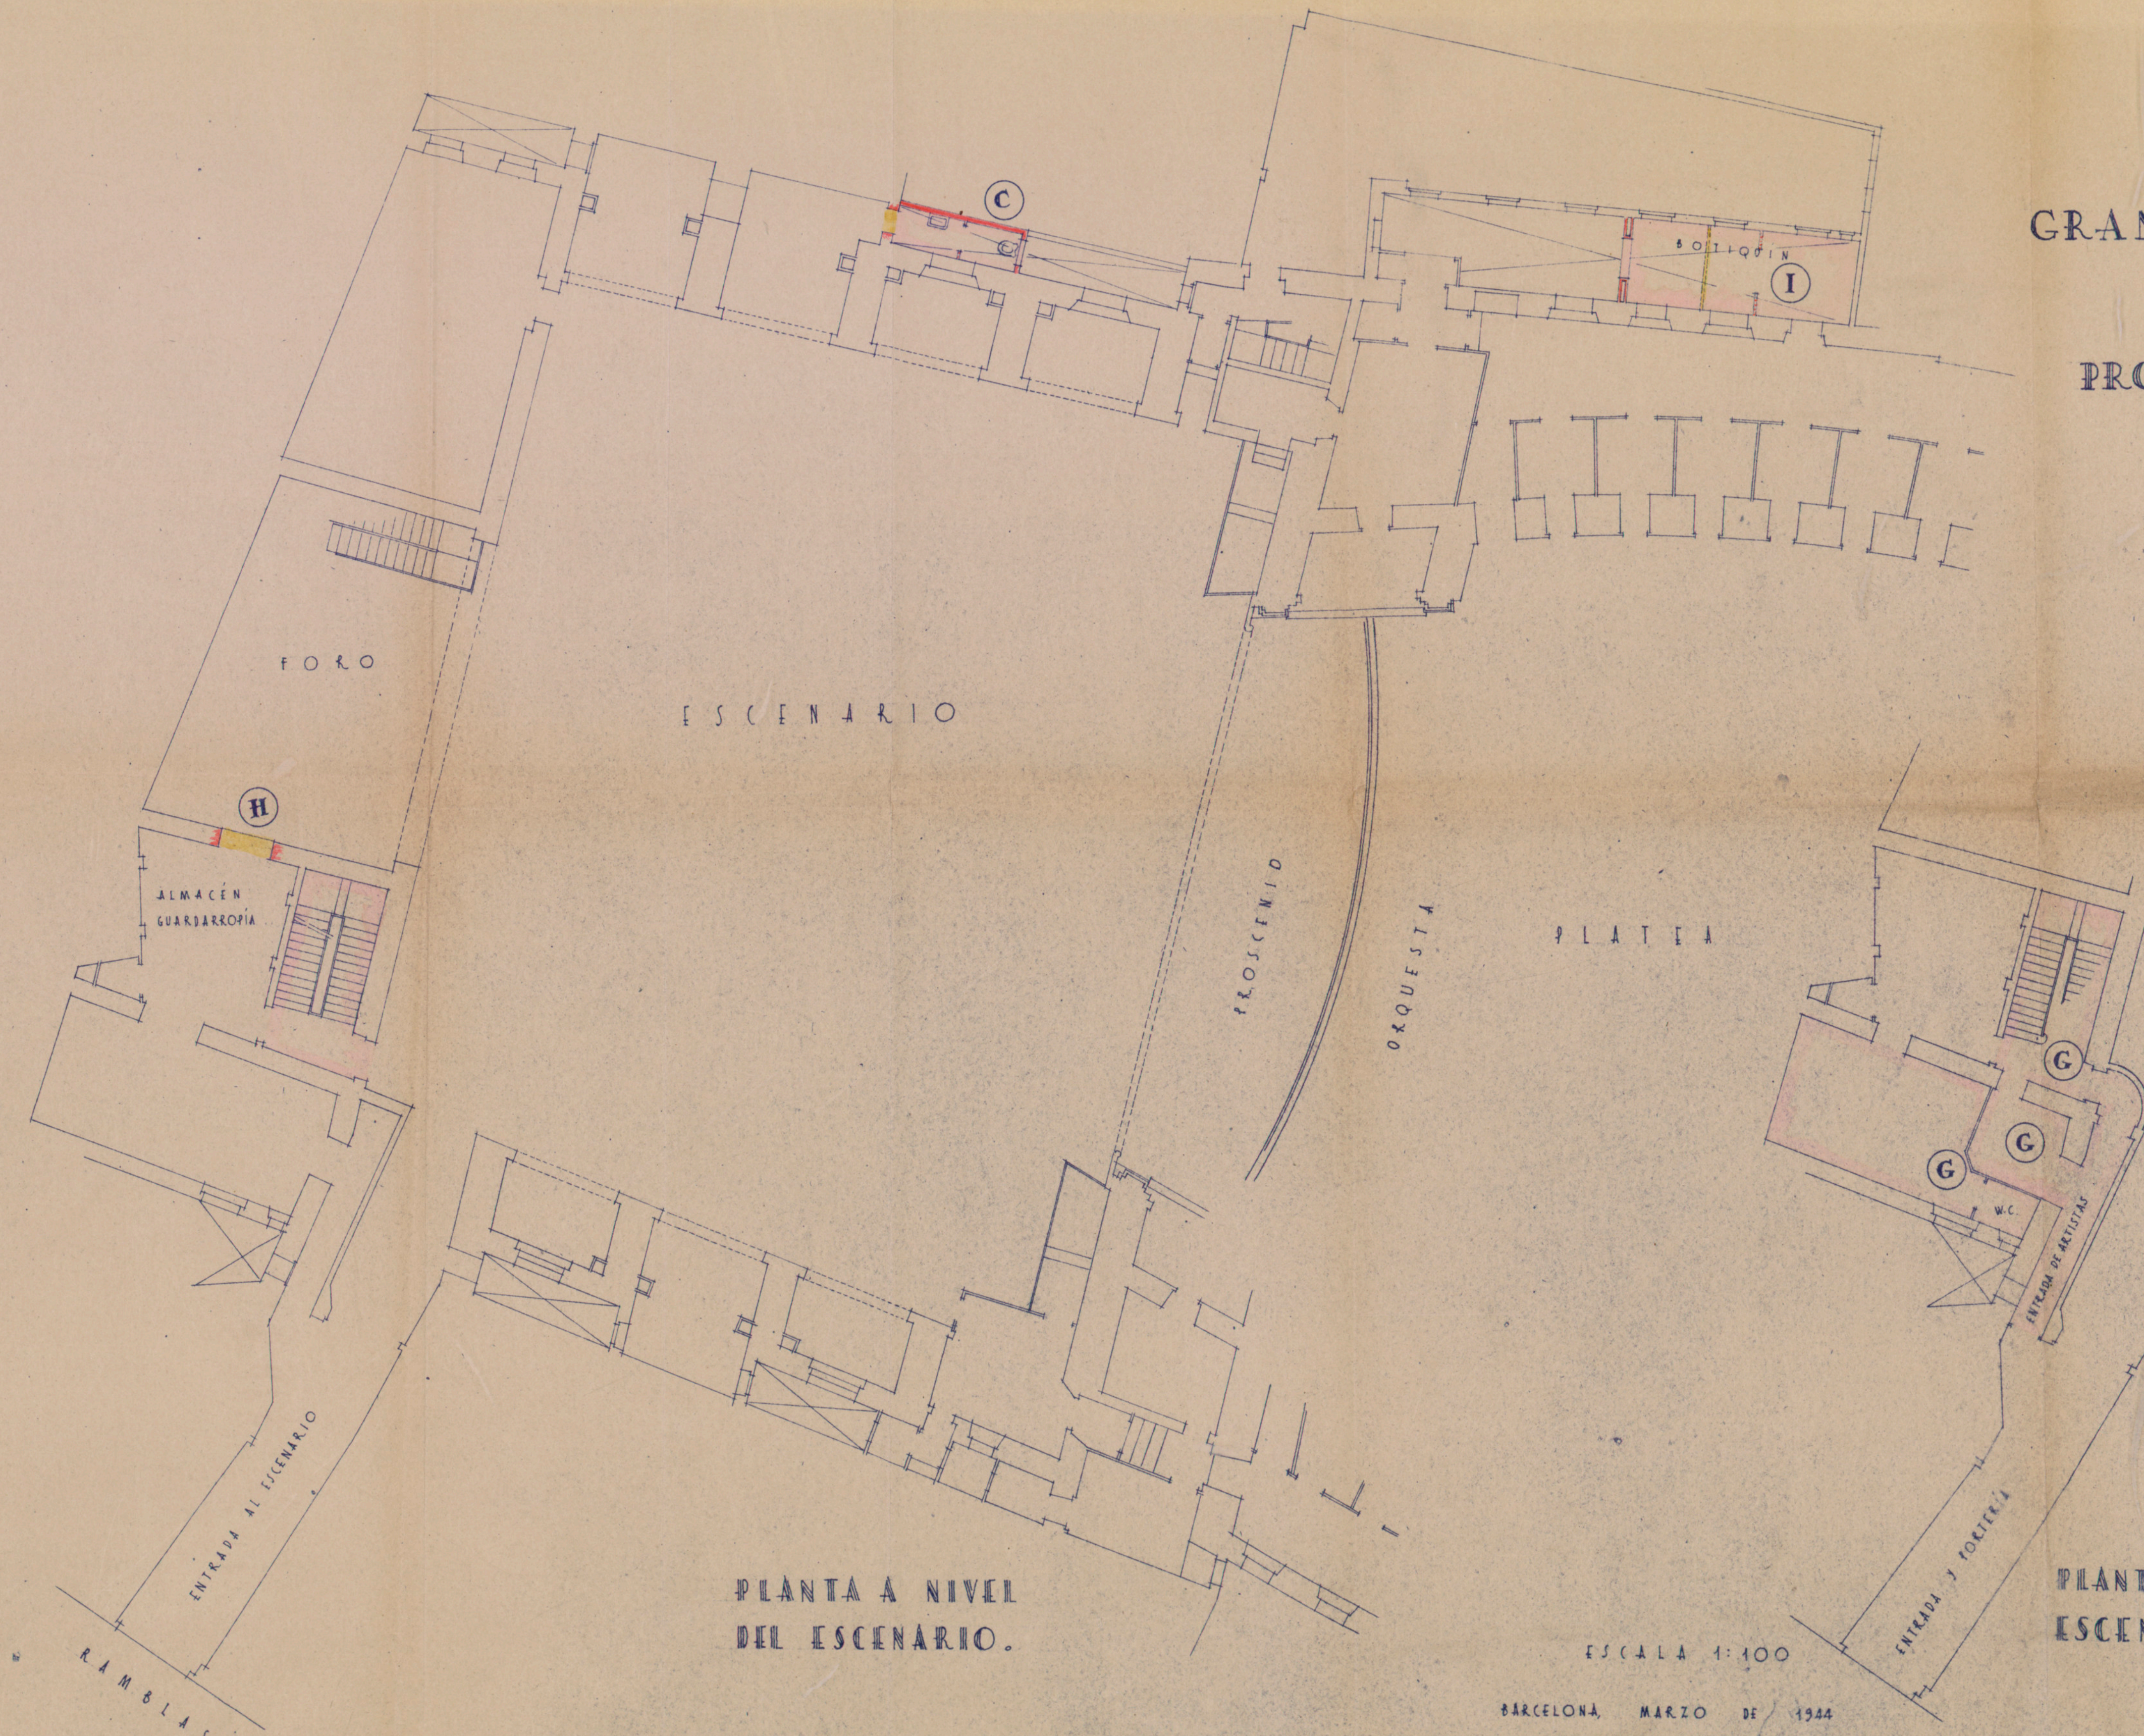

GRAN TEATRO DEL LICEO
BARCELONA
PROYECTO DE REFORMA
DE DEPENDENCIAS

PLANTA A NIVEL
DEL ESCENARIO.

PLANTA BAJO
ESCENARIO.

ESCALA 1:100

BARCELONA, MARZO DE 1944

EL ARQUITECTO

Pandolfi