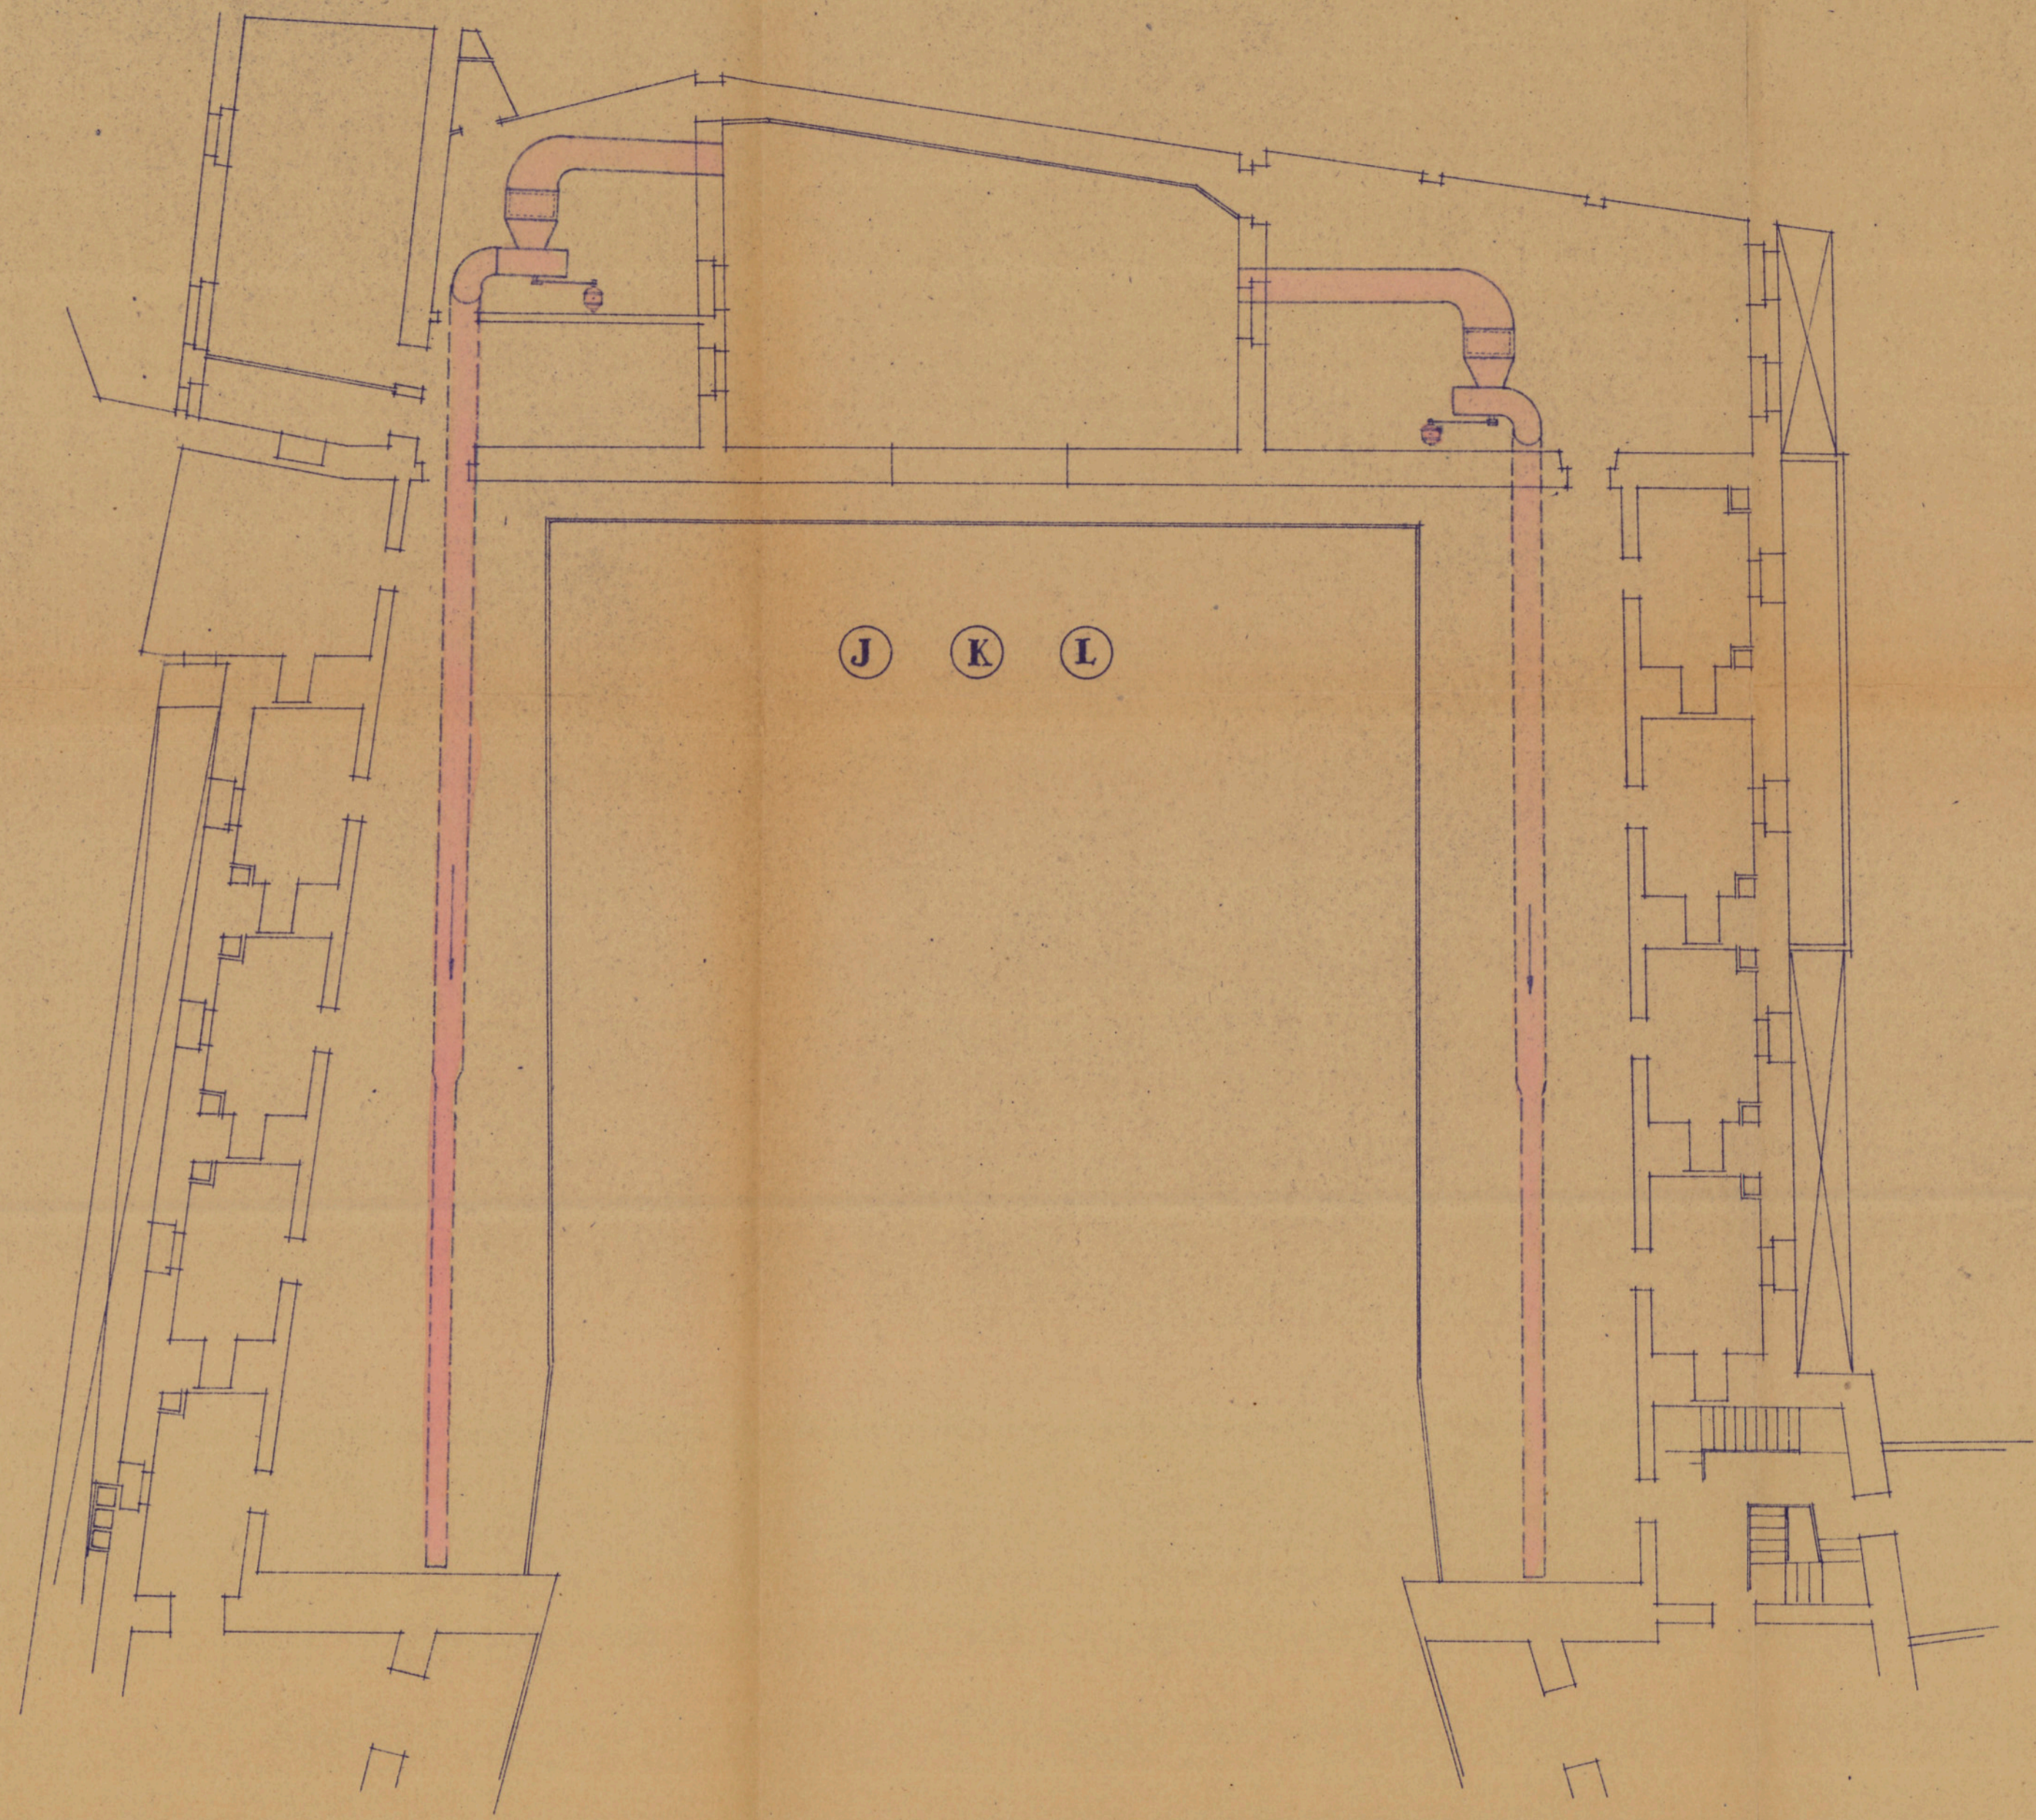

GRAN TEATRO DEL LICEO
BARCELONA
PROYECTO DE REFORMA
DE DEPENDENCIAS

PLANTA DEL ESCENARIO

SECCION DEL ESCENARIO

ESCALA 1:100
BARCELONA, MARZO DE 1944
EL ARQUITECTO

Raymond
[Circular stamp of the architect's office]