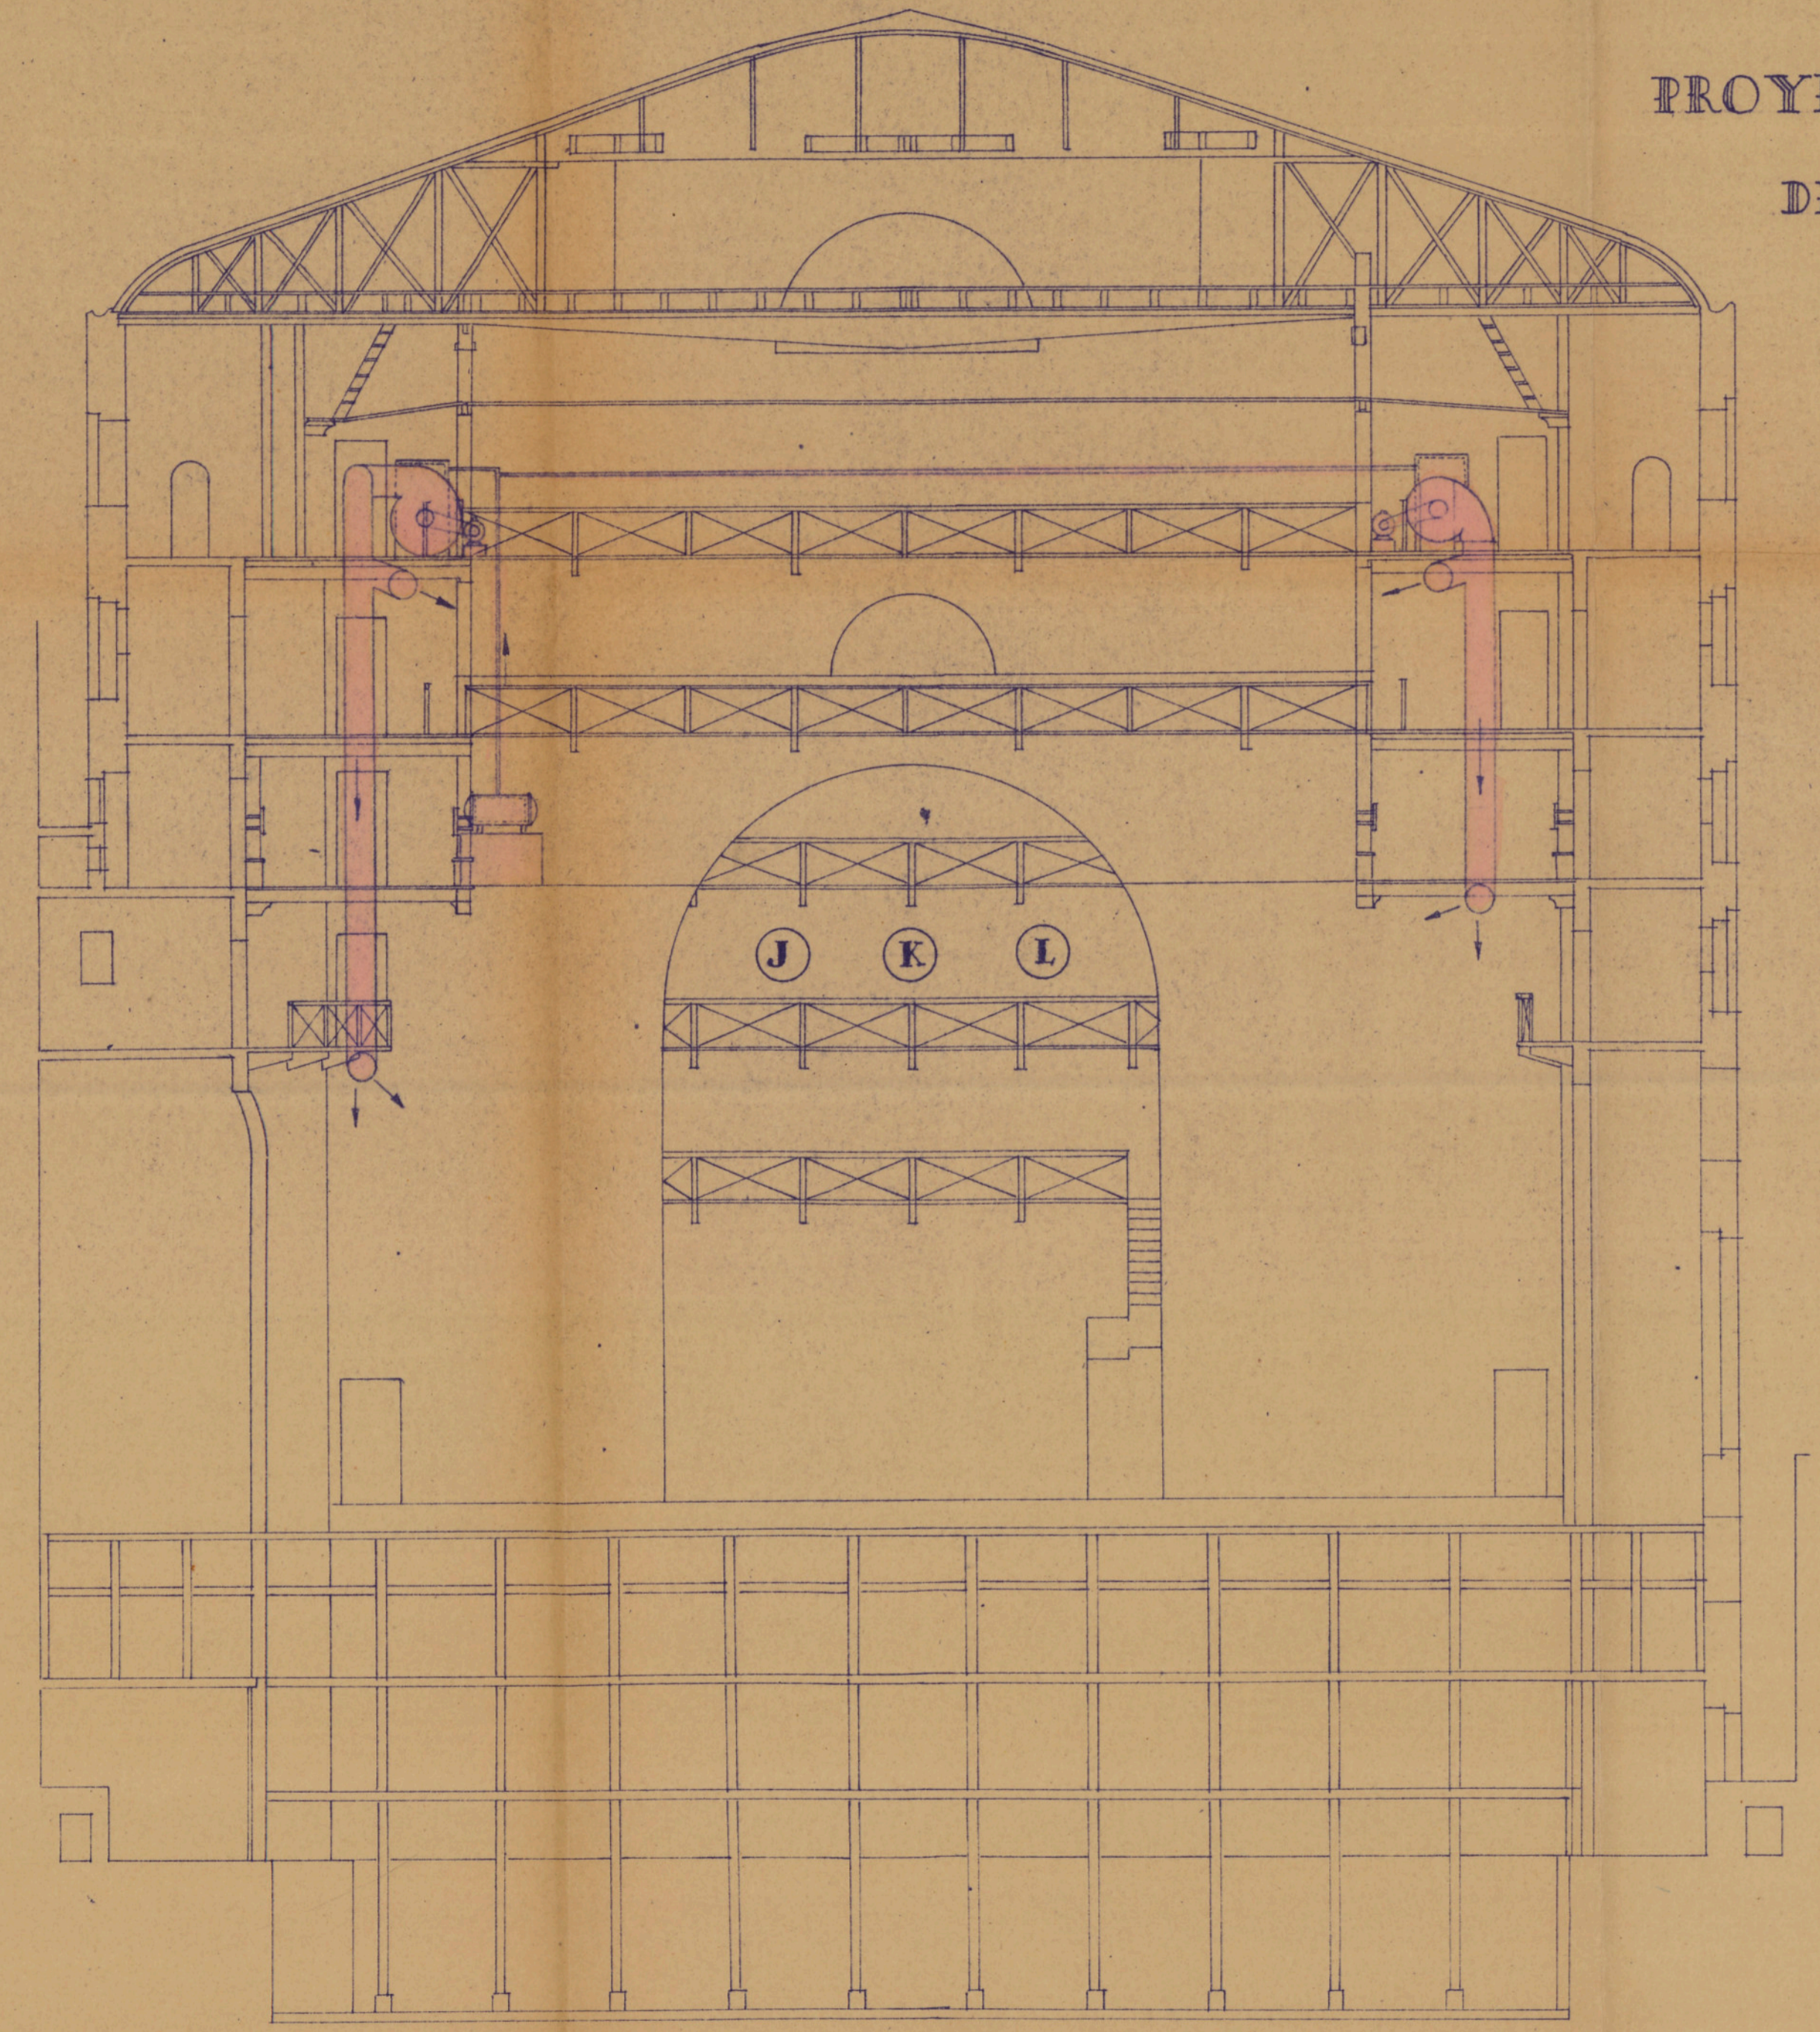

GRAN TEATRO DEL LICEO
BARCELONA
PROYECTO DE REFORMA
DE DEPENDENCIAS

PLANTA DEL ESCENARIO

SECCION DEL ESCENARIO

ESCALA 1:100
BARCELONA, MARZO DE 1944
EL ARQUITECTO

Raymond
[Circular stamp of the architect's office]