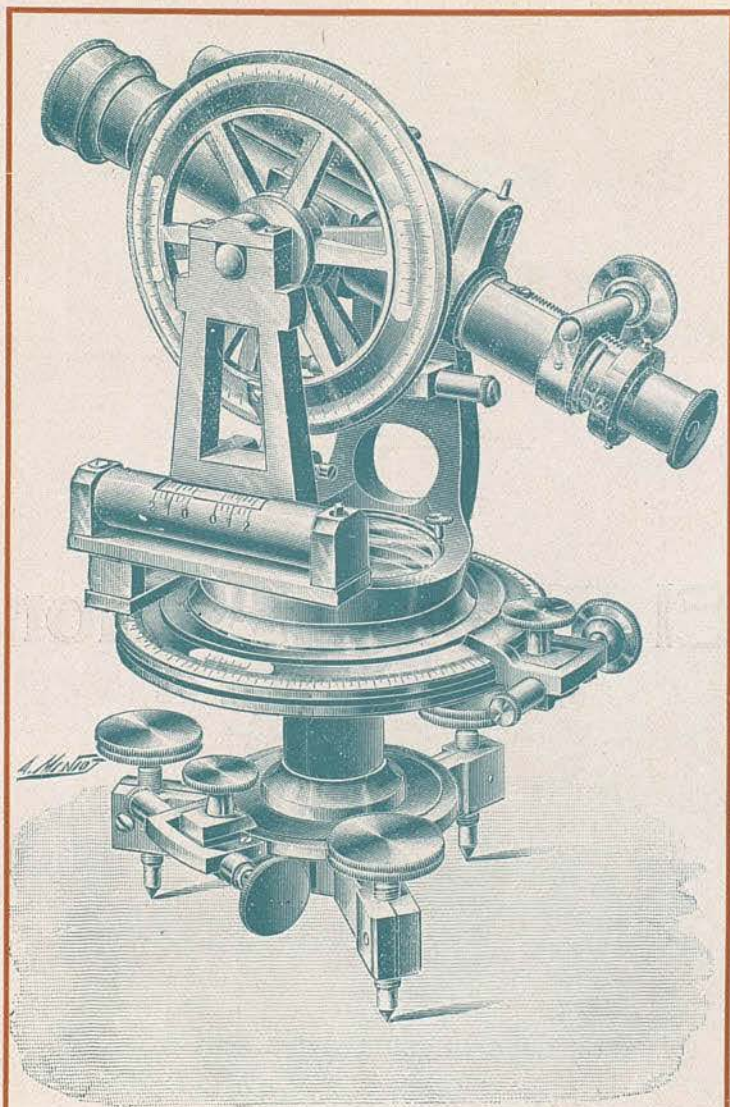

Visite nuestra casa

para Aparatos y Material
Topográfico, de fabricaciones

TROUGHTON, SALMOIRAGHI, KERN, &

Depositarios de la casa VDA. AMADO LAGUNA & RINS

J. DALMAU MONTERO, S. EN C.

Ronda Universidad, 20 : Teléfono A-373 : BARCELONA

JABON
HENO FLORIDO
RENAUD GERMAIN

14-16

REPARTO

<i>Adina</i>	Sra. De Hidalgo
<i>Nemorino</i>	Sr. Schipa
<i>Belcore, sargento</i>	> Crabbé
<i>El doctor Dulcamara</i>	> Pini-Corsi
<i>Gianetta</i>	Srta. De Oriente

Aldeanas, aldeanos y soldados

ESTUFAS ELÉCTRICAS

VARIADO SURTIDO
Y PRECIOS MÓDICOS

A. E. G.

RONDA UNIVERSIDAD, 22 : BARCELONA