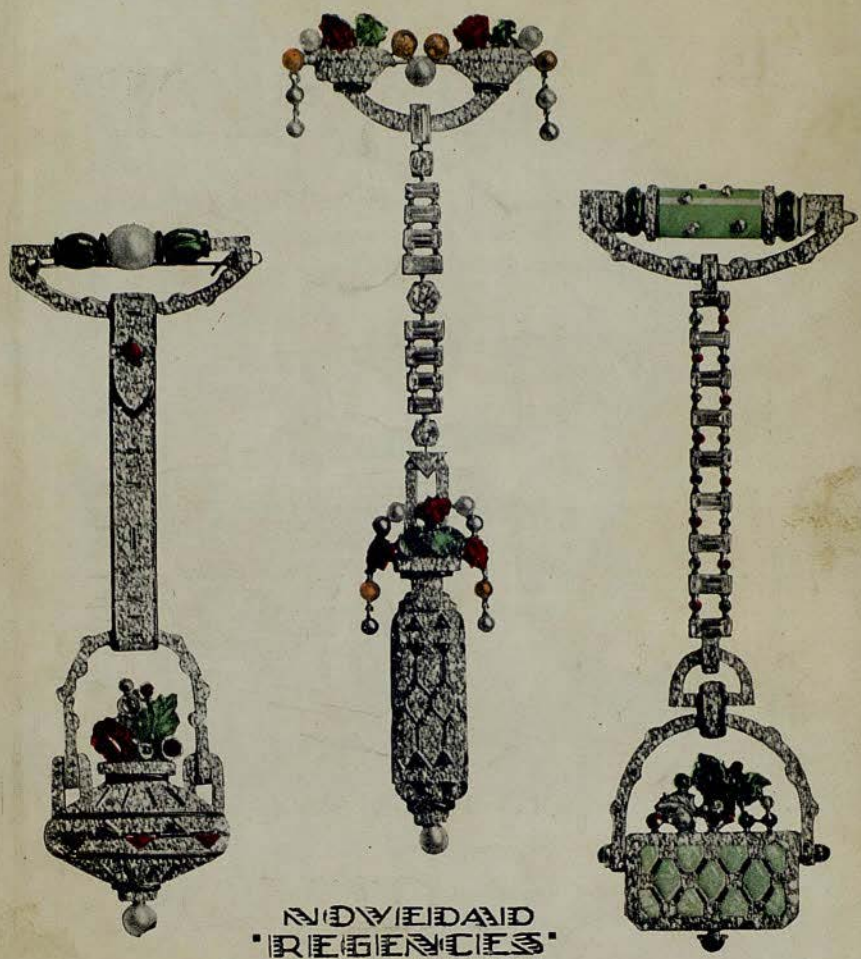

CORTES, 658 - Telef. 1874 S. P.

BARCELONA

UAB
Universitat Autònoma de Barcelona

JOYAS - JOYAS - JOYAS

NOVEDAD
"REGENCIAS"
JOYAS-RELOJ

42057-11 ÚLTIMAS

CREACIONES DE PARIS

JUAN VALENTI
16 PASO DE GRACIA 16