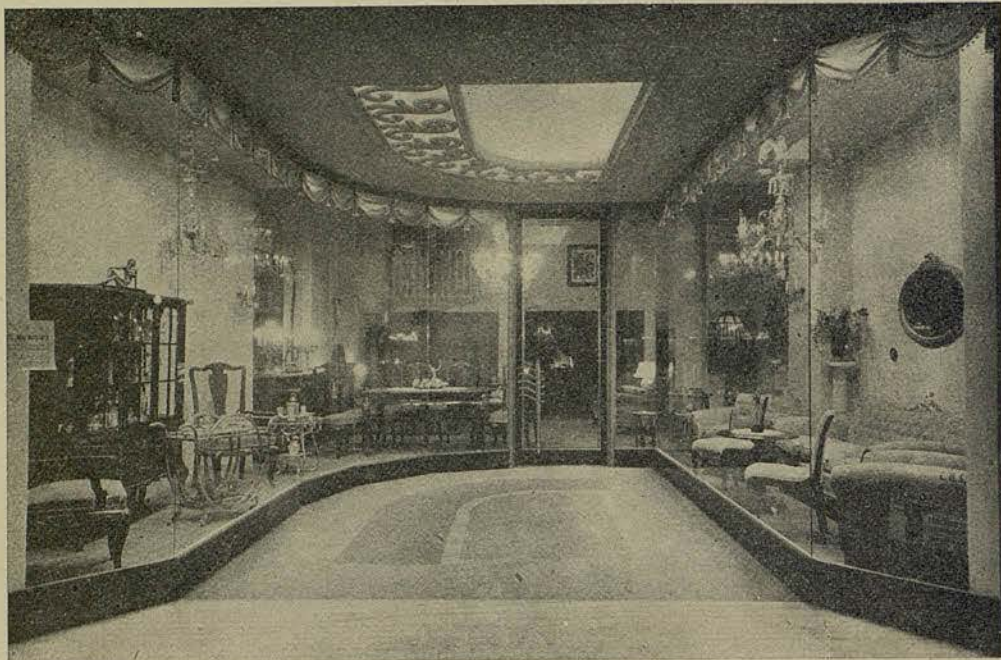

Galerías Aribau

PROYECTOS - DECORACION - TAPICERIA
OBJETOS PARA REGALO, LAMPARAS,
BRONCES, MUEBLES, Y TODO LO
NECESARIO PARA UN HOGAR CON-
FORTABLE Y MODERNO

ARIBAU, 21