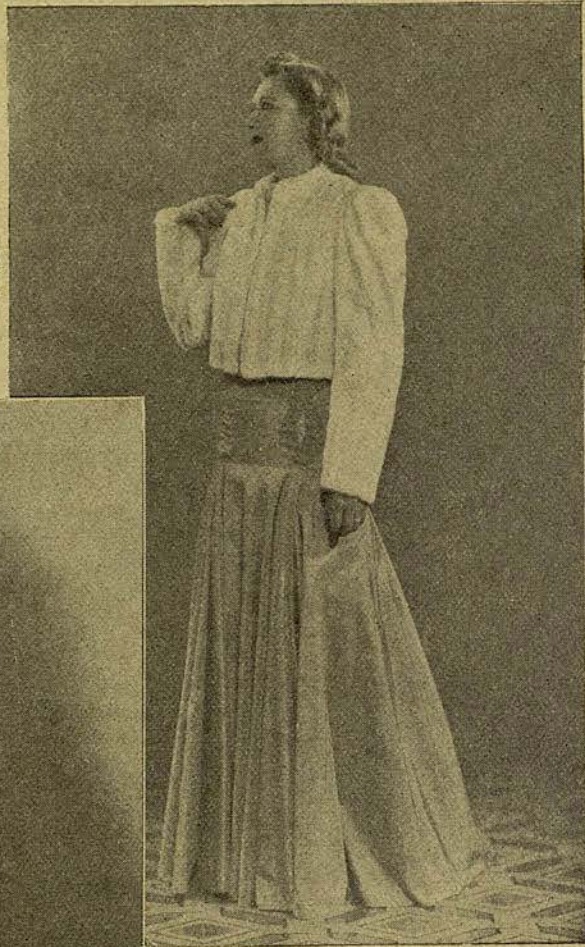

Peletería de París S. A.

PUERTAFERRISA, 7 y 9
TELÉFONOS 17874 y 13500

PASEO DE GRACIA, 68
TELÉFONO NÚM. 82118

BARCELONA

Presenta dos originales creaciones para la presente temporada.

GRAN TEATRO DEL LICEO

DIRECCIÓN ARTÍSTICA - EMPRESA AÑO XXVI-XXVII

JUAN MESTRES CALVET

DOMINGO 22 DE MARZO

TARDE A LAS 5'45

2º DE PROPIEDAD

Y ABONO A TARDES

3.º Festival Sinfónico por la Orquesta del Gran Teatro del Liceo

ÚLTIMO

BAJO LA DIRECCIÓN

DEL CELEBRE MAESTRO

FRANZ KONWITSCHNY