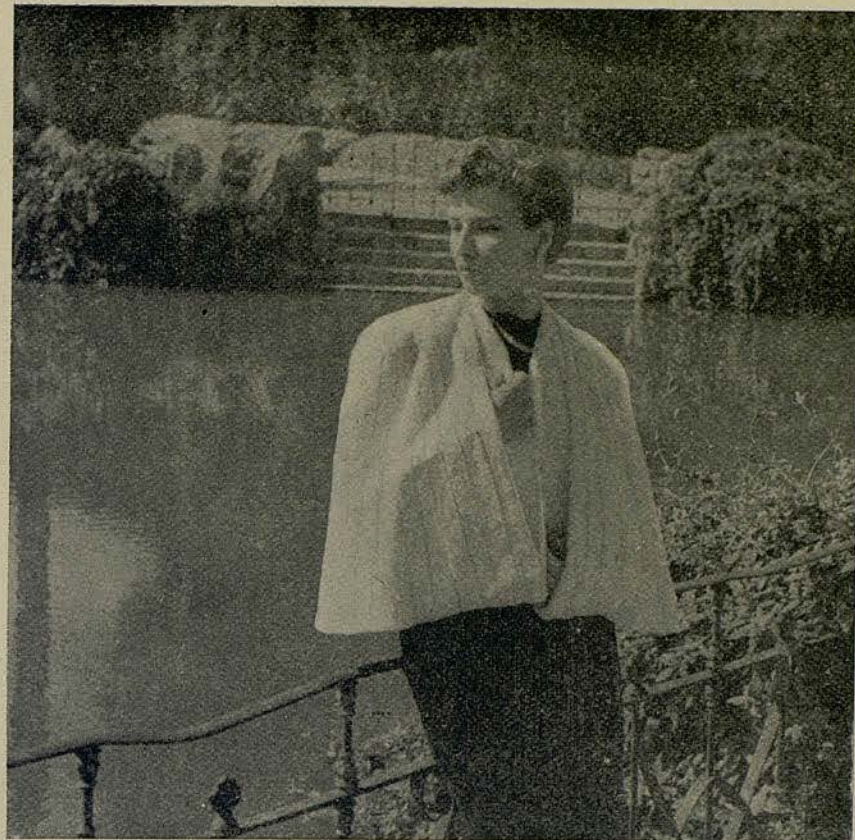

LA WALKIRIA

Primera jornada de «El anillo del Nibelungo», en 3 actos, letra y música de Ricardo WAGNER.

Esta Opera se estrenó en Munich el 25 de junio de 1870 y en el Liceo el 25 de enero de 1899; habiendo sido su 131 y última representación la del 16 de febrero de 1950.

REPARTO

Siegmund	Gunther TREPTOW
Hunding	Arnold van MILL
Wotan	Condi SIEGMUND
Sieglinde	Maud CUNITZ
Brunhilde	Paula BAUMANN
Fricka	Johanna BLATTER
Gerhilde	Concepción COMAS
Ortlinde	Margareth FEIGL
Waltraute	Johanna BLATTER
Sdswertleite	Rosario GOMEZ
Grimgerde	Elfriede WILD
Rossveisse	Pilar TORRES
Hellmwige	Maruca ZERPA
Siegrune	Aurora ELIAS

Maestro Director:

KARL ELMENDORFF

Director de escena:

HANS MEISSNER

Decorados: el del primer acto de Vilomara, de Alarma el del segundo, y de Mestres Cabanes el del tercer acto.

PELETERIA

La Siberia

RAMBLA CATALUÑA, 15 AVDA. JOSÉ ANTONIO, 624 · BARCELONA