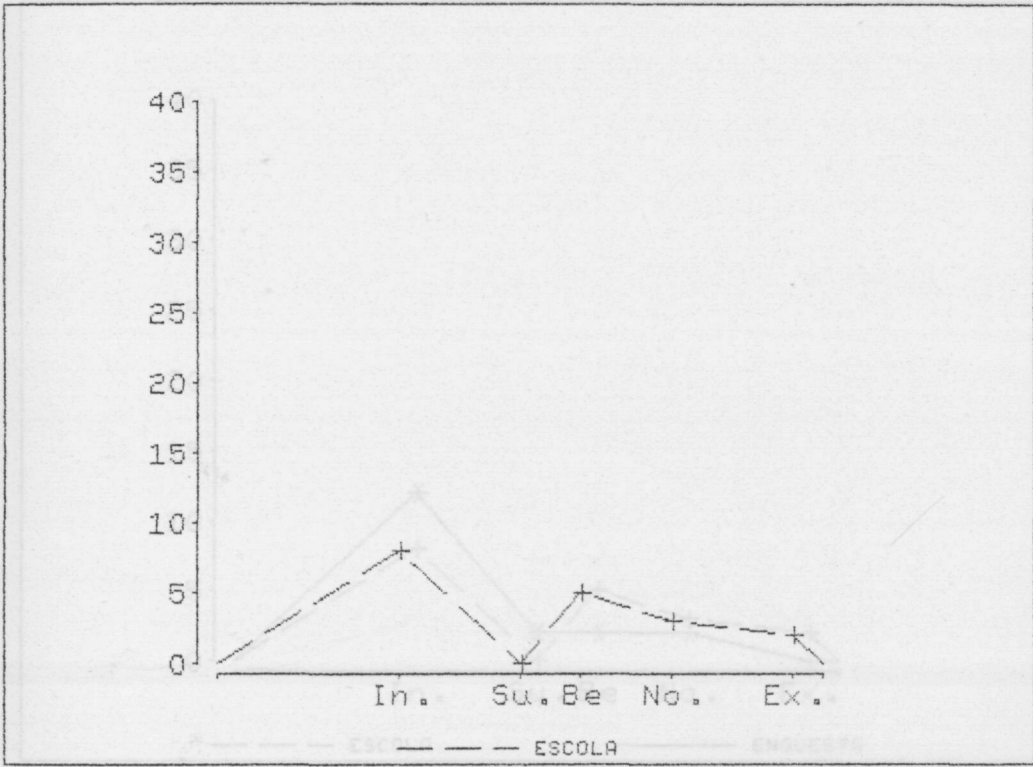

Enquesta : 4
COL.LEGI : " COL-LEGI PUBLIC DR. CARULLA "
POBLACIO : ARBUCIES