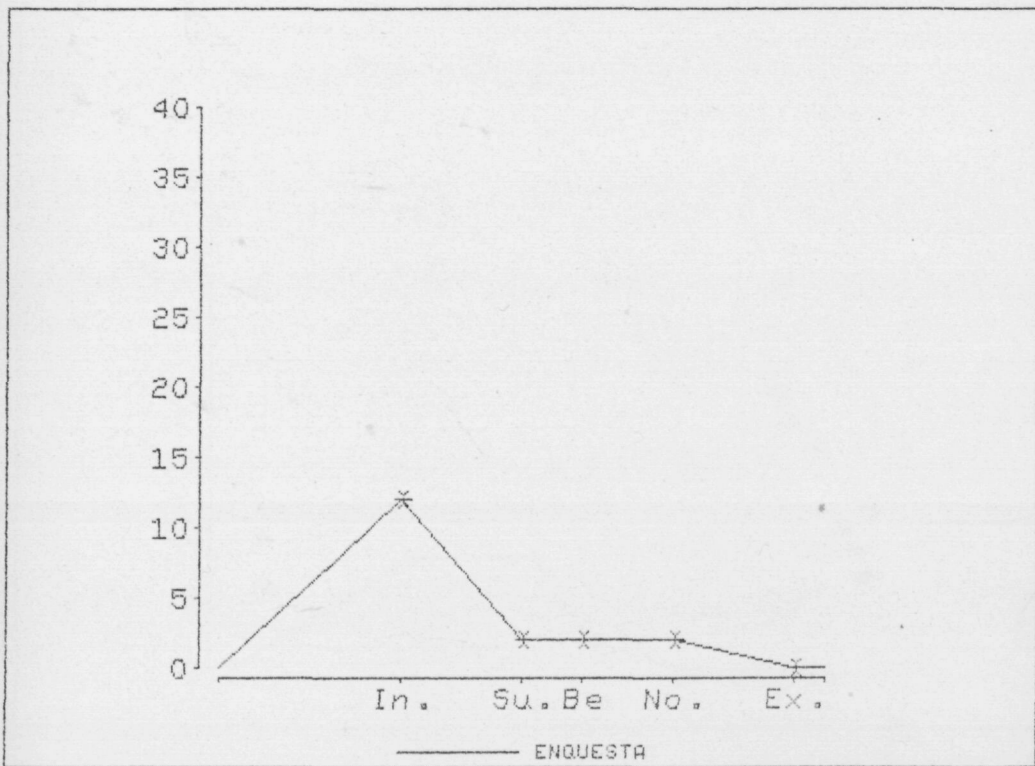

Enquesta : 4
COL.LEGI : " COL-LEGI PUBLIC DR. CARULLA "
POBLACIO : ARBUCIES