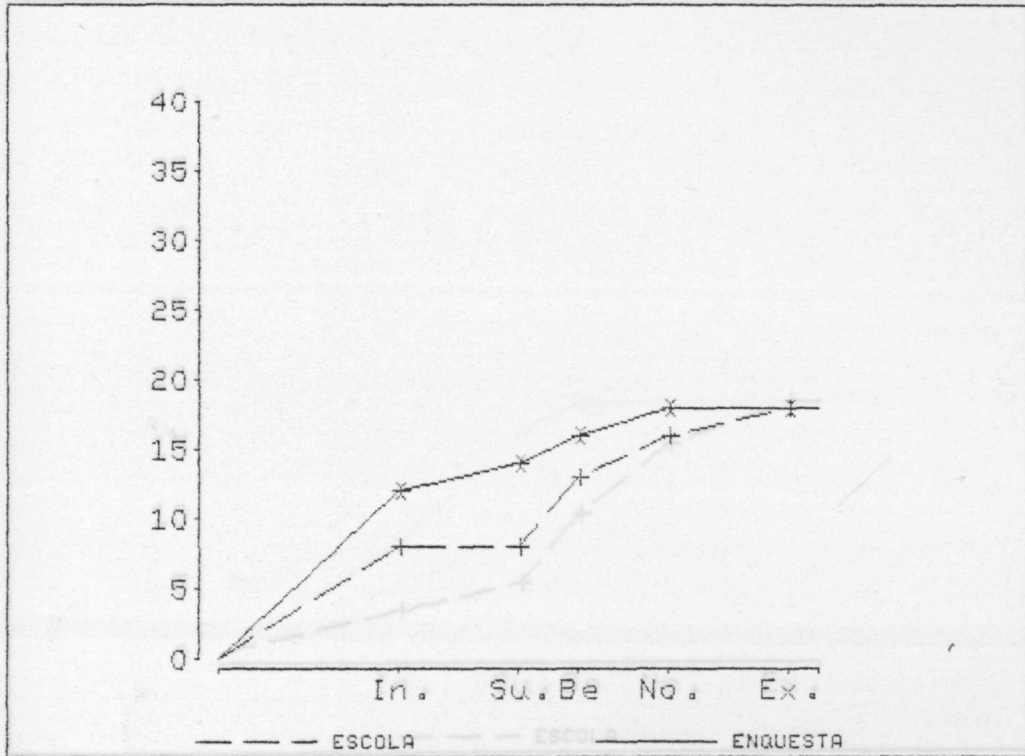

Enquesta : 4

COL.LEGI : " COL-LEGI PUBLIC DR. CARULLA "

POBLACIO : ARBUCIES