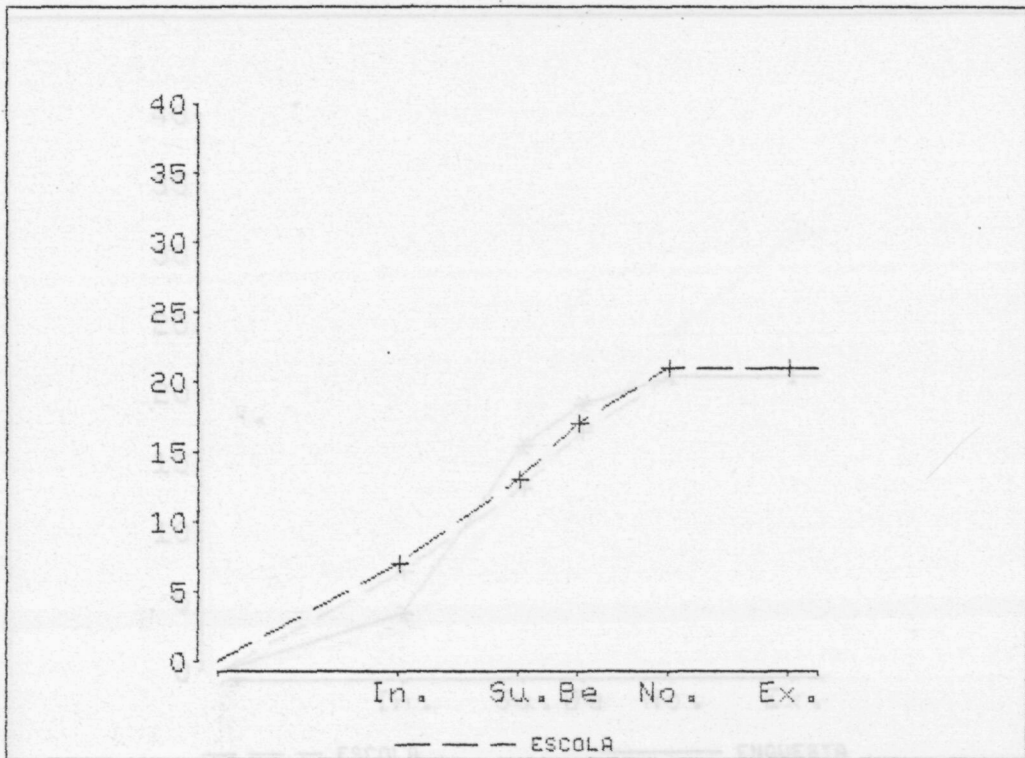

Enquesta : 21
COL.LEGI : " JOSEP POUS I PAGES "
POBLACIO : FIGUERES