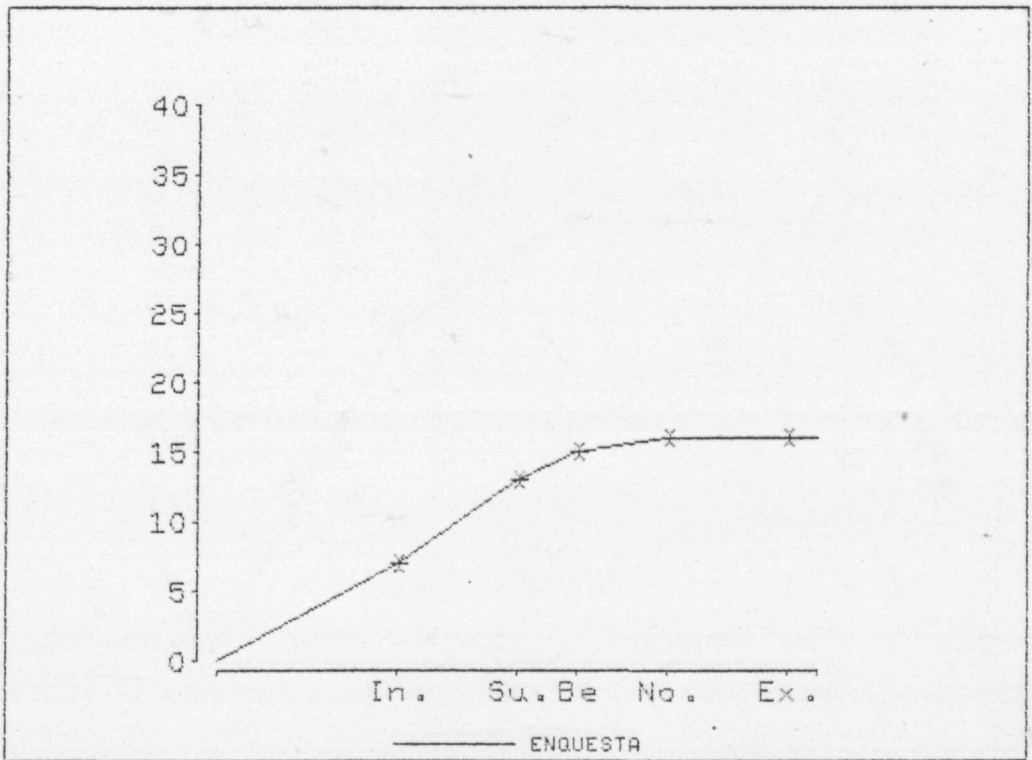

Enquesta : 59
COL.LEGI : " ESCOLA GRADUADA "
POBLACIO : SANT PERE PESCADOR