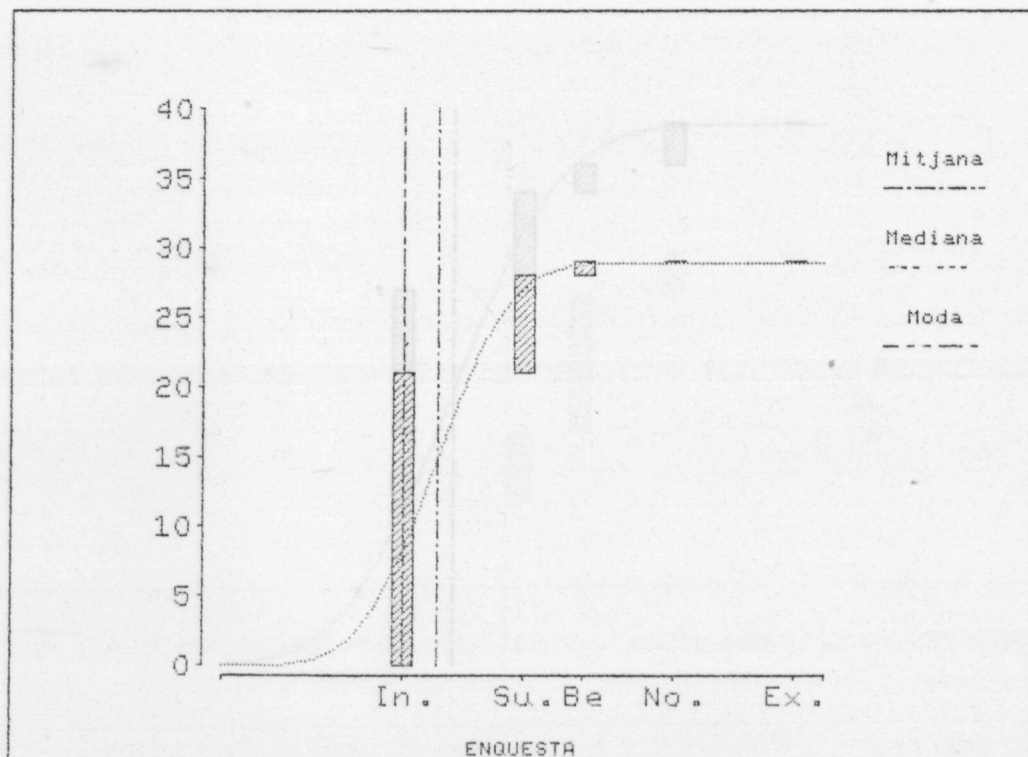

Enquesta : 53
COL.LEGI : " ESTACIO " RTA
POBLACIO : SANT FELIU DE GUIXOLS