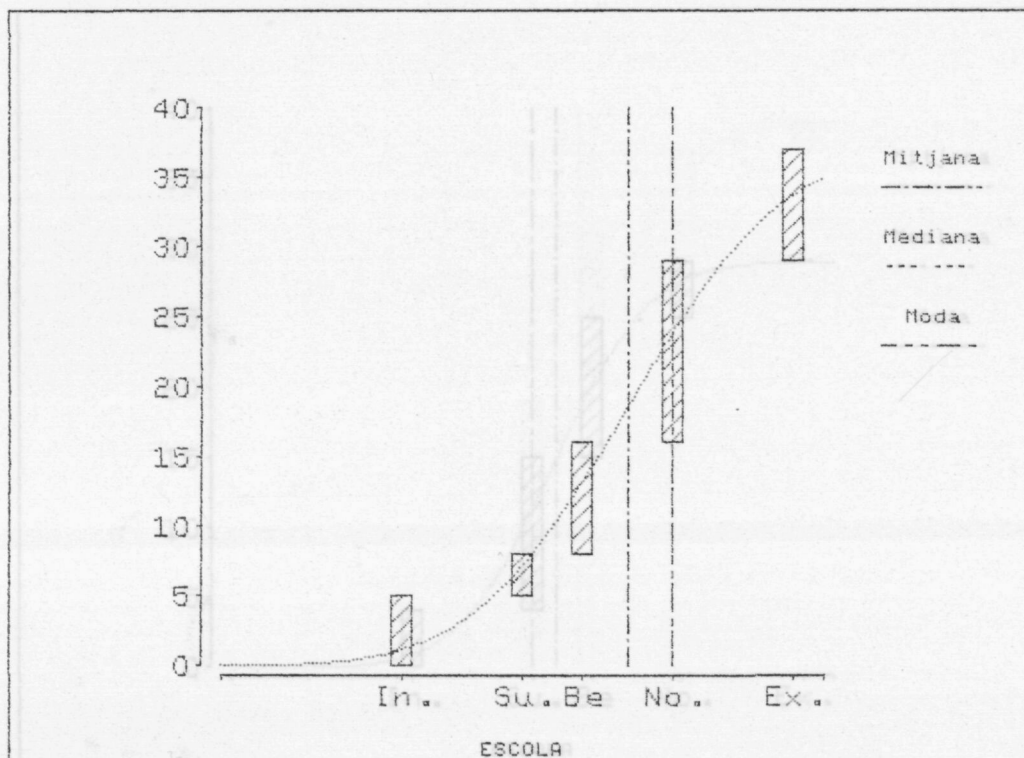

Enquesta : 52
COL.LEGI : CENTRE ESCOLAR EMPORDA
POBLACIO : ROSES ~~EL PU DE GUTYOLS~~