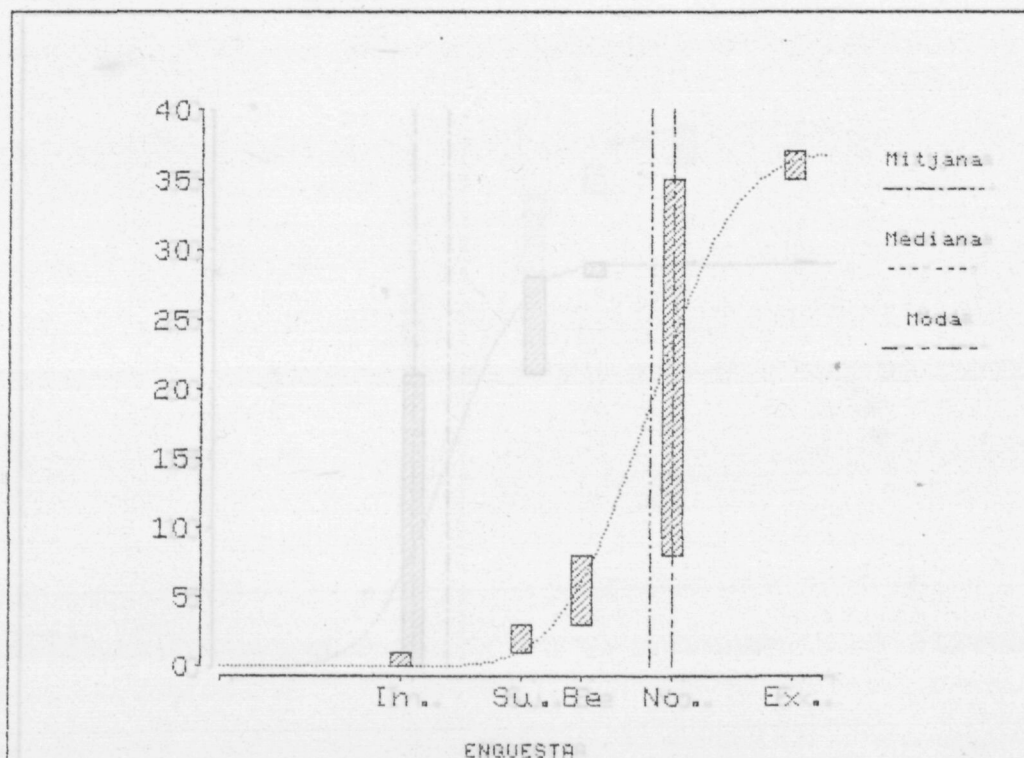

Enquesta : 52
COL.LEGI : CENTRE ESCOLAR EMPORDA
POBLACIO : ROSES ~~EL PU DE GUTYOLS~~