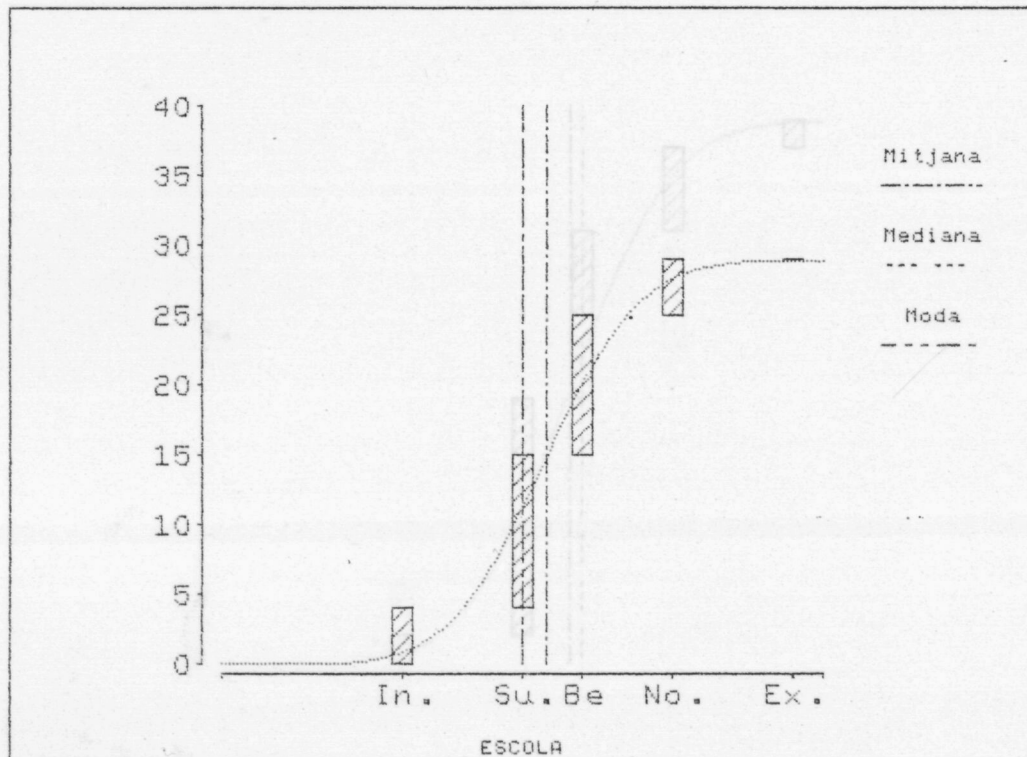

Enquesta : 53
COL.LEGI : " ESTACIO " RTA
POBLACIO : SANT FELIU DE GUIXOLS