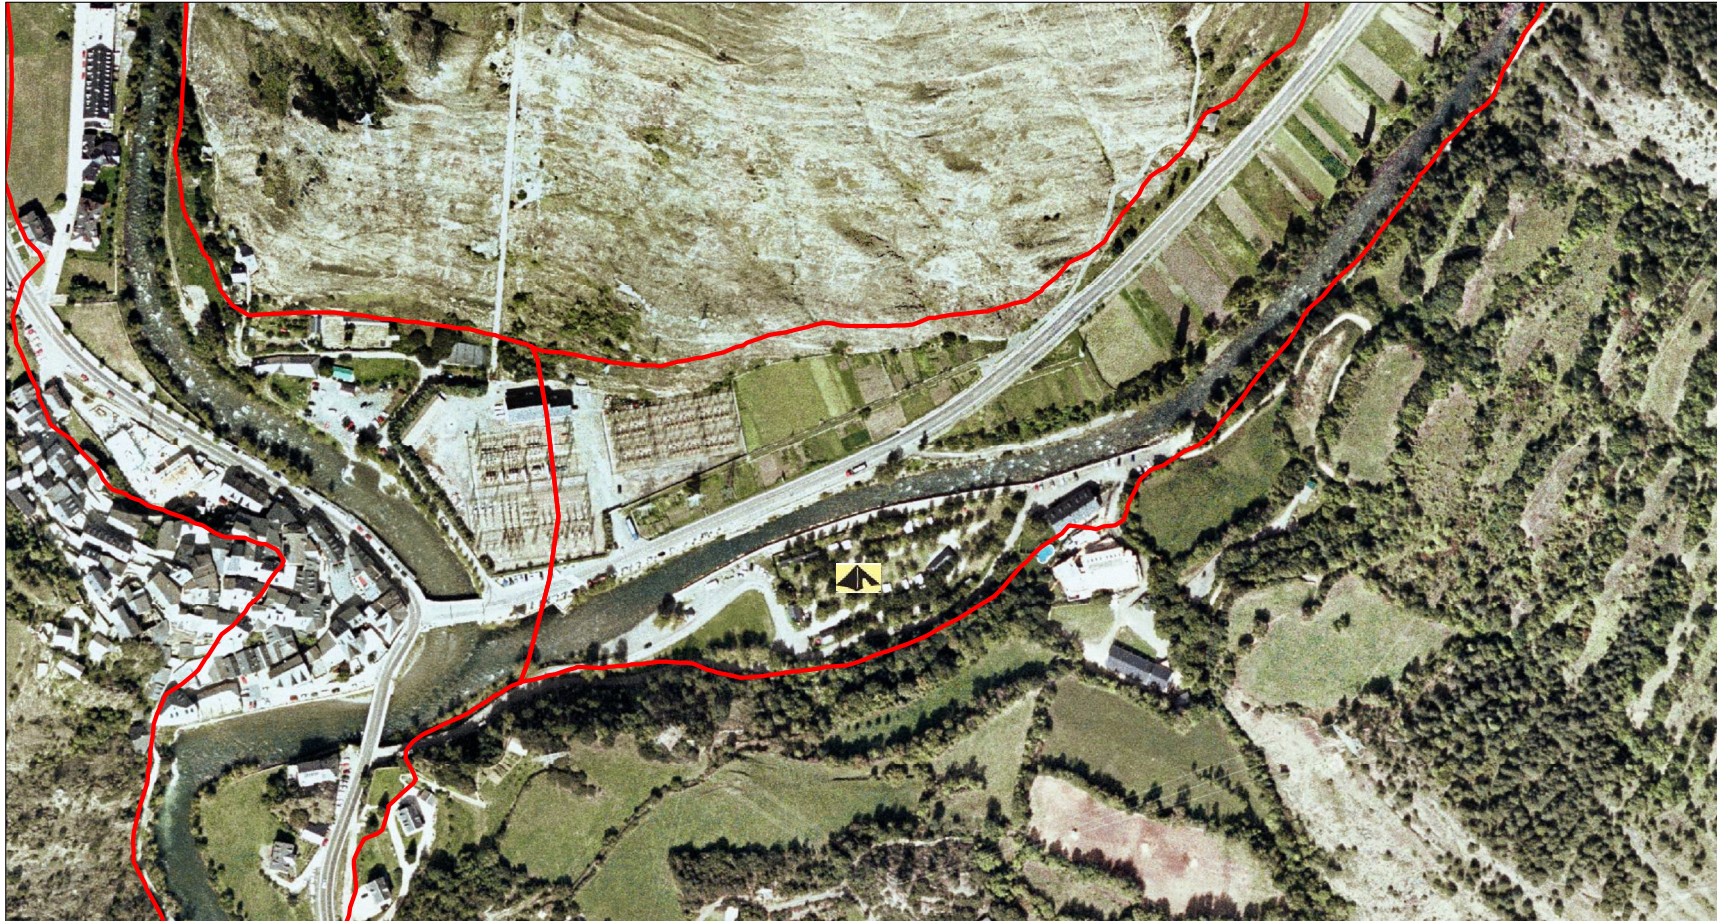

Càmping Riberies (municipi Llavorsí)

Plànol 5
Juny 2007
Ecològica-ment

Ortofotomapa amb línies d'inundació superposades per un període de retorn de 500 anys
Càmping Beta
Escala 1:4000

50 0 100 m