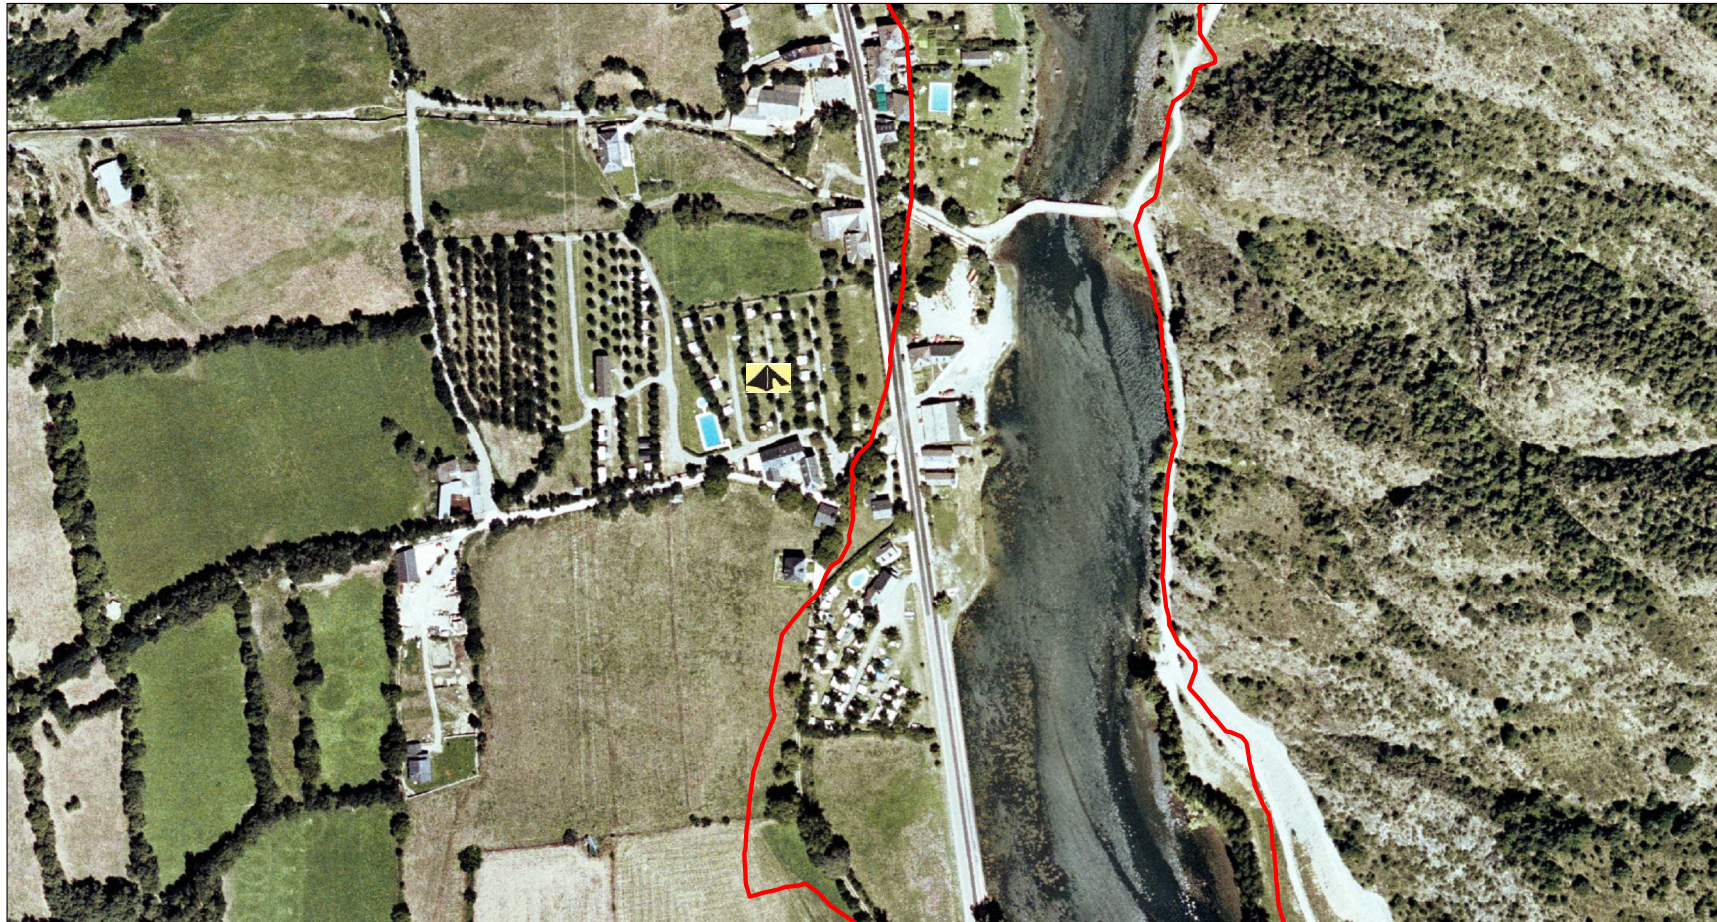

50 0 100 m

Càmping Vall d'Àneu (municipi La Guingueta d'Àneu)

Plànol 7
Juny 2007
Ecològica-ment

Ortofotomapa amb línies d'inundació superposades per un període de retorn de 500 anys
Càmping Vall d'Àneu 
Escala 1:4000

50 0 100 m

Nou Càmping (municipi La Guingueta d'Àneu)

Plànol 8
Juny 2007
Ecològica-ment

Ortofotomapa amb línies d'inundació superposades per un període de retorn de 500 anys
Nou Càmping 
Escala 1:4000

50 0 100 m