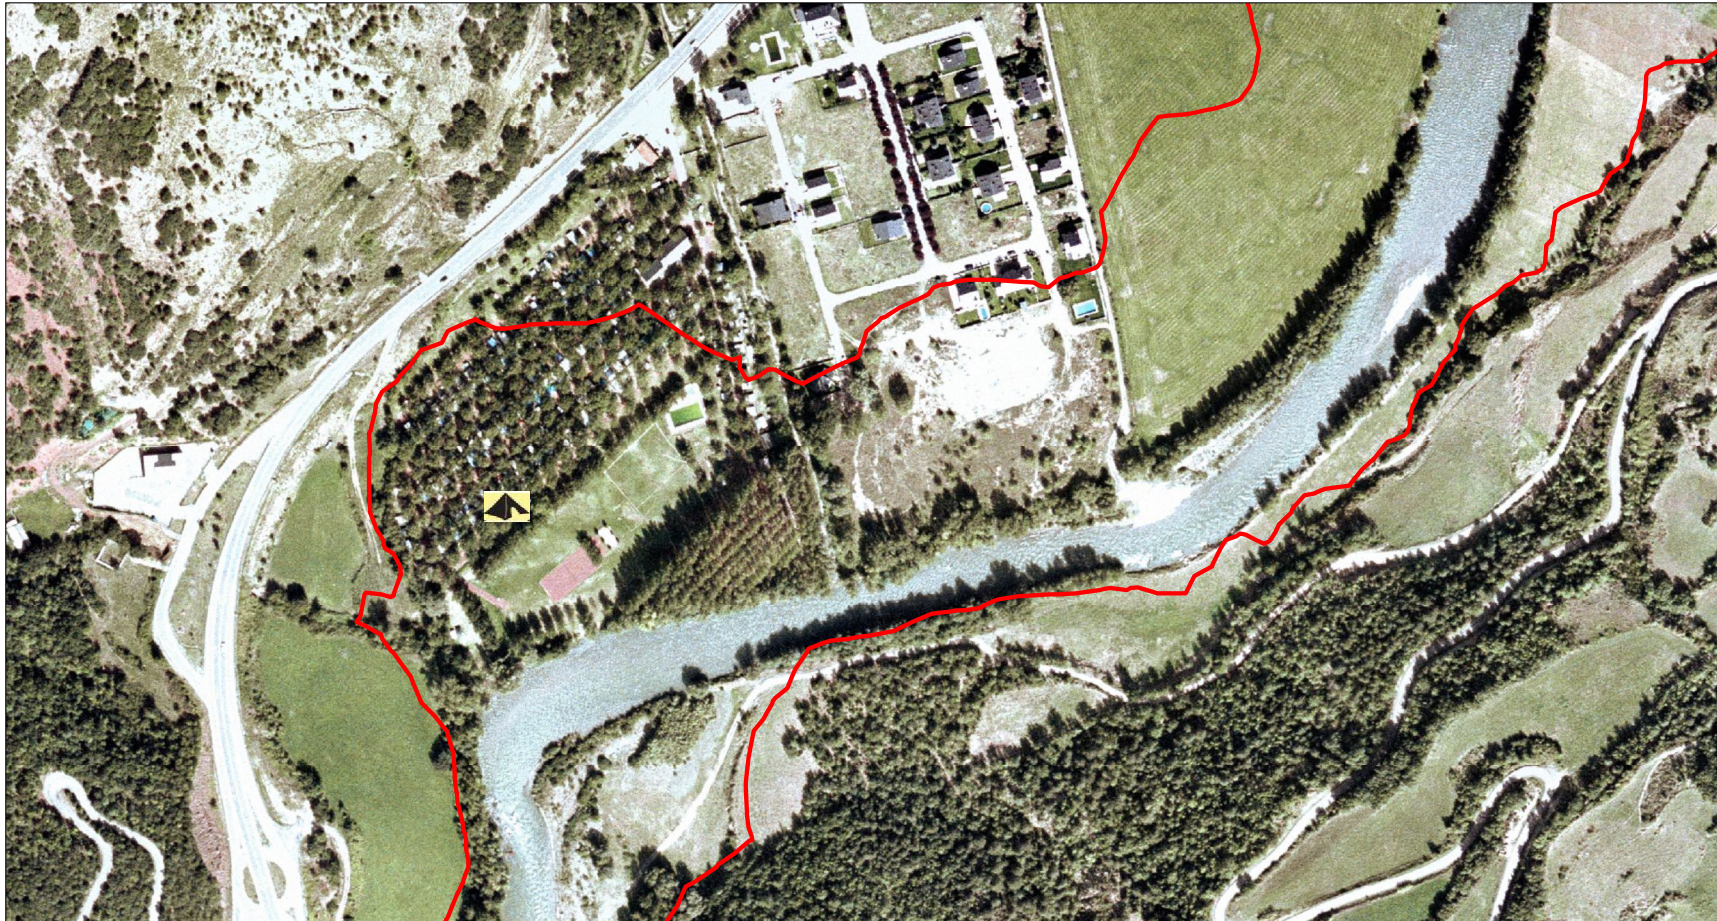

Càmping Borda Farreró (municipi Sort)

Plànol 3
Juny 2007
Ecològica-ment

Ortofotomapa amb línies d'inundació superposades per un període de retorn de 500 anys
Càmping Borda Farreró
Escala 1:4000